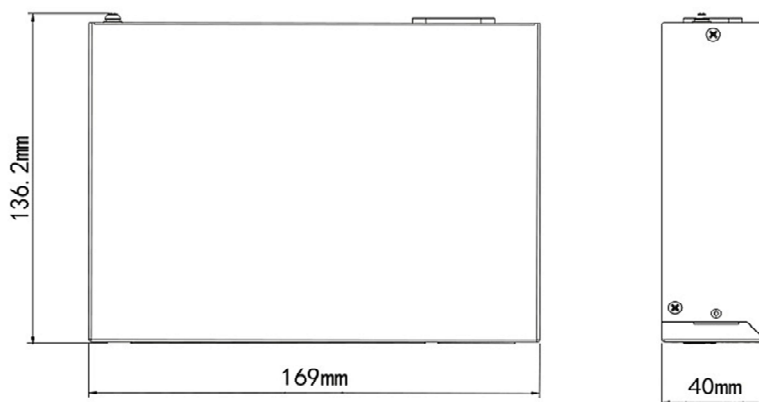

寸法図

※製品の仕様及び外観は予告なく変更となる場合があります。

映像監視・出入管理・防犯機器

アツミ電気株式会社

連絡先 <https://www.atsumi.co.jp/qr/contact_b>

連絡先