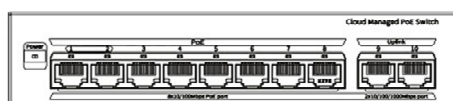

寸法図

※製品の仕様及び外観は予告なく変更となる場合があります。

映像監視・出入管理・防犯機器

アツミ電気株式会社

連絡先 <https://www.atsumi.co.jp/qr/contact_b>

連絡先