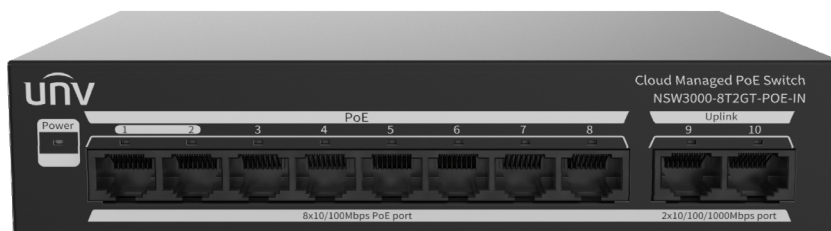

# PoE対応ギガビットスイッチングハブ（8ポート）

## NSW3000-8T2GT-POE-IN

### 仕様

| 品番         | NSW3000-8T2GT-POE-IN                     |
|------------|--|
| 電源入力       | AC100V                                   |
| 消費電力       | 130W（最大）                                 |
| PoEポート     | 100Mbps LANポート（RJ-45）8ポート                |
| Networkポート | 1000Mbps LANポート（RJ-45）2ポート               |
| PoE供給電力    | IEEE802.3af/at、単ポート（最大30W）全ポート（合計最大120W） |
| 使用温度範囲     | 0°C ~ +45°C                              |
| 外形寸法       | W169×H40×D132mm                          |
| 質量         | 約0.67kg                                  |

※長距離配線設定をONにすることでUniviewカメラとの接続で200mPoE可能