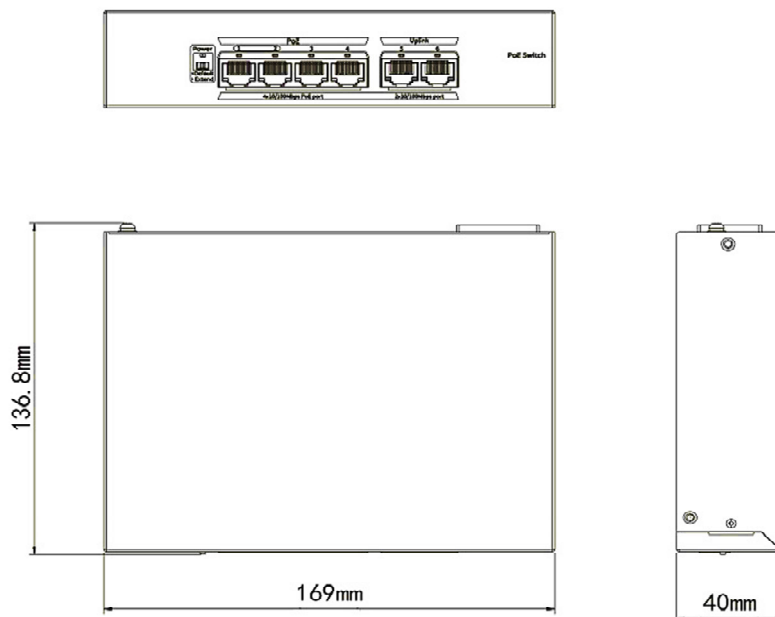

4ポート PoE給電スイッチングハブ

NSW2020-6T-POE-IN-V2

仕様

品番	NSW2020-6T-POE-IN-V2
電源入力	AC100V
消費電力	75W (最大)
PoEポート	100/10Mbps LANポート (RJ-45) 4ポート
Networkポート	100/10Mbps LANポート (RJ-45) 2ポート
PoE供給電力	単ポート (最大30W) 全ポート (合計最大65W)
使用温度範囲	0°C ~ +45°C
外形寸法	W169×H40×D136.8mm
質量	約0.65kg

※長距離配線設定をONにすることでUniviewカメラとの接続で200mPoE可能

寸法図

※製品の仕様及び外観は予告なく変更となる場合があります。

映像監視・出入管理・防犯機器

アツミ電気株式会社

連絡先 https://www.atsumi.co.jp/qr/contact_b

連絡先