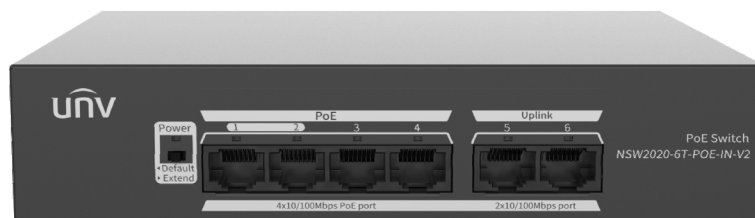

4ポート PoE給電スイッチングハブ

NSW2020-6T-POE-IN-V2

仕様

品番	NSW2020-6T-POE-IN-V2
電源入力	AC100V
消費電力	75W (最大)
PoEポート	100/10Mbps LANポート (RJ-45) 4ポート
Networkポート	100/10Mbps LANポート (RJ-45) 2ポート
PoE供給電力	単ポート (最大30W) 全ポート (合計最大65W)
使用温度範囲	0°C ~ +45°C
外形寸法	W169×H40×D136.8mm
質量	約0.65kg

※長距離配線設定をONにすることでUniviewカメラとの接続で200mPoE可能

寸法図

※製品の仕様及び外観は予告なく変更となる場合があります。

映像監視・出入管理・防犯機器

アツミ電気株式会社

連絡先 https://www.atsumi.co.jp/qr/contact_b

連絡先