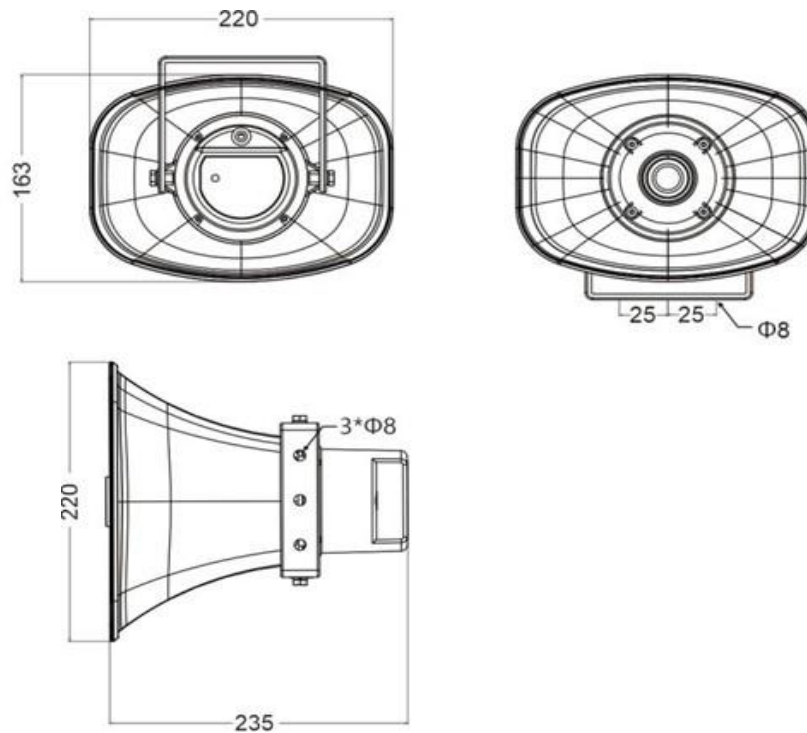

屋外 IPスピーカー

IPS302015-S

特長

- 大音量かつ広範囲にクリアな音声警告が可能
- VCA等のアラームに連動した音声警告
- 任意の音声ファイルの登録が可能
- 最大122dBの大音量を実現
- PoE給電対応

仕様

品番	IPS302015-S
スピーカー	
定格入力	15W (最大)
出力音圧	122dB (最大)
周波数特性	300Hz~12.5kHz
インピーダンス	8Ω
材質	
材質	ABSプラスチック
ネットワーク	
プロトコル	IPv4,HTTP,HTTPS,DNS,SSL/TLS,TCP,UDP,DHCP,UPnP,ARP,SSH
互換性	ONVIF,RTSP,RTP,LAPI
WEBブラウザ	Firefox87以上,Chrome90以上,Edge90以上,Safari17以上
音声	
通信方式	レギュラー (定期的に音声を再生する機能)、ライブ (管制側のマイク音声を流したり、任意の音声を再生する機能)、アラーム (VCAやビデオロスに連動して音声を再生する機能)
双方向音声通信	対応
音声圧縮	G.711U
登録音声フォーマット	MP3,WAV
登録音声ファイルサイズ	2kB~10MB (1ファイル)
登録音声ファイル容量	64MB (合計)
登録音声上限数	100ファイル

インターフェイス	
内蔵マイク	対応
ネットワーク	RJ45×1 (10M/100M 自動認識型イーサネットインターフェイス)
アラーム入力	2
一般	
電源	DC12V/1.4A、PoE (IEEE802.3af)
使用温度範囲	-30℃～+55℃
外形寸法	W220×H163×L235mm
質量	約1.25kg
保護等級	IP66

寸法図

ケーブルインターフェイス

※製品の仕様及び外観は予告なく変更となる場合があります。