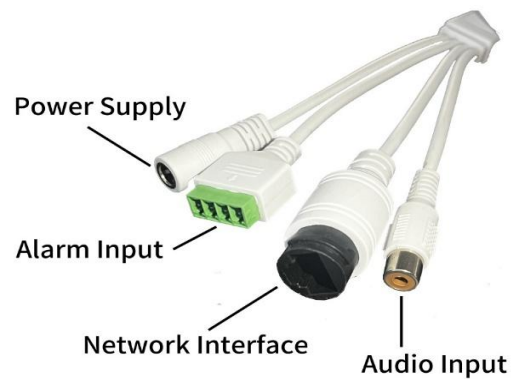

屋外 IPスピーカー

IPS302015-S

特長

- 大音量かつ広範囲にクリアな音声警告が可能
- VCA等のアラームに連動した音声警告
- 任意の音声ファイルの登録が可能
- 最大122dBの大音量を実現
- PoE給電対応

仕様

品番	IPS302015-S
スピーカー	
定格入力	15W (最大)
出力音圧	122dB (最大)
周波数特性	300Hz~12.5kHz
インピーダンス	8Ω
材質	
材質	ABSプラスチック
ネットワーク	
プロトコル	IPv4,HTTP,HTTPS,DNS,SSL/TLS,TCP,UDP,DHCP,UPnP,ARP,SSH
互換性	ONVIF,RTSP,RTP,LAPI
WEBブラウザ	Firefox87以上,Chrome90以上,Edge90以上,Safari17以上
音声	
通信方式	レギュラー (定期的に音声を再生する機能)、ライブ (管制側のマイク音声を流したり、任意の音声を再生する機能)、アラーム (VCAやビデオロスに連動して音声を再生する機能)
双方向音声通信	対応
音声圧縮	G.711U
登録音声フォーマット	MP3,WAV
登録音声ファイルサイズ	2kB~10MB (1ファイル)
登録音声ファイル容量	64MB (合計)
登録音声上限数	100ファイル

インターフェイス	
内蔵マイク	対応
ネットワーク	RJ45×1 (10M/100M 自動認識型イーサネットインターフェイス)
アラーム入力	2
一般	
電源	DC12V/1.4A、PoE (IEEE802.3af)
使用温度範囲	-30℃～+55℃
外形寸法	W220×H163×L235mm
質量	約1.25kg
保護等級	IP66

寸法図

ケーブルインターフェイス

※製品の仕様及び外観は予告なく変更となる場合があります。