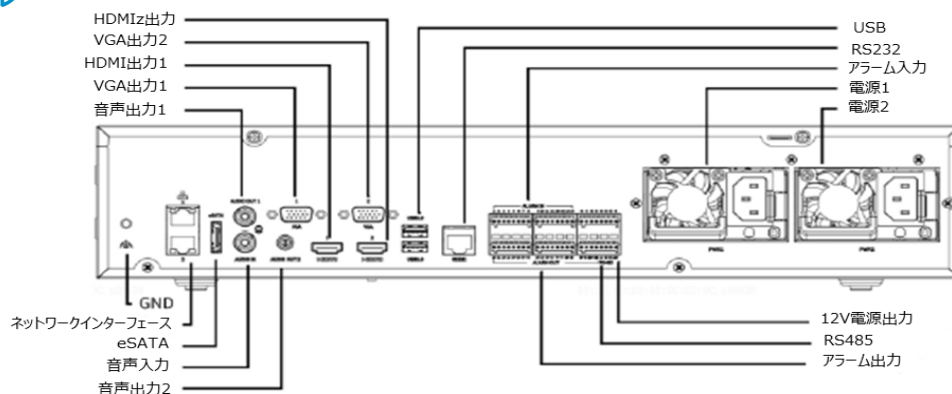

リアパネル

■製品の仕様及び外観は予告なく変更となる場合があります。

映像監視・出入管理・防犯機器

アツミ電気株式会社

連絡先 <https://www.atsumi.co.jp/qr/contact_b>

連絡先