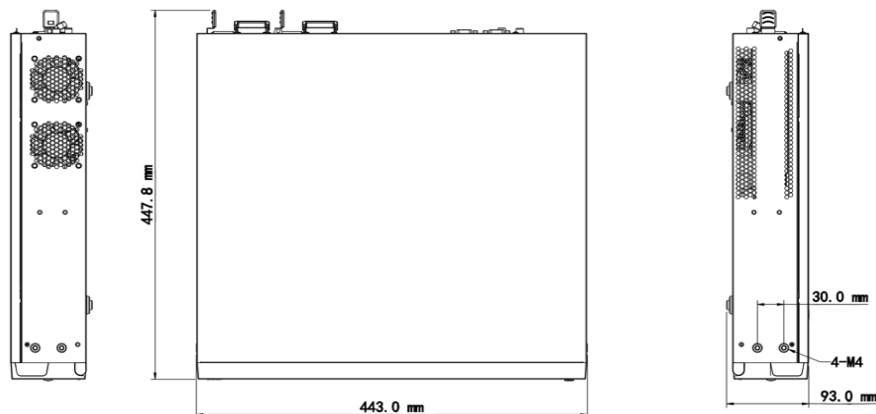

録画	
録画解像度	32 MP/16 MP/12 MP/8 MP/6 MP/5 MP/4 MP/3 MP/1080P/960P/720P/D1/2CIF/CIF
Smart	
VCA (カメラによる)	顔検知, 車両検知, 侵入検知, クロスライン検知, エリア侵入, エリア退出, UMD(超モーション検知), 温度検知, ビデオメタデータ, 人数カウント,
VCA (NVRでの解析)	顔検知, 顔認証, SIP (侵入検知, クロスライン検知, エリア侵入, エリア退出), UMD(超モーション検知)
VCA検索	顔画像検索, 顔認証検索, 自動車検索, 二輪車検出, 人体検出, 一般検出, 人数カウントレポート, ヒートマップ, SmartSearch+, AcuSearch
画像検索	対応
SIP (NVRでの解析)	8ch (最大)
UMD (NVRでの解析)	16ch (最大)
スナップショット保存容量	顔画像 300万 車両画像 200万 SIP画像 200万 ビデオメタデータ 200万
HDD	
HDD容量	8TB×8枚 (最大)
インターフェース	
ネットワーク	RJ-45×2 (10M/100M/1000M 自動判別)
USB	前面: USB2.0×2, 背面パネル: USB3.0×2
アラーム入出力	16(入力)/10(出力)
一般	
電源	AC100V~240V
消費電力	35W(最大) ※HDD未搭載時
使用温度範囲	-10°C ~ +50°C
高さ	2U
外形寸法 / 質量	W443 × D447.8 × H93mm / 約6.5kg (HDD未搭載時)

寸法図