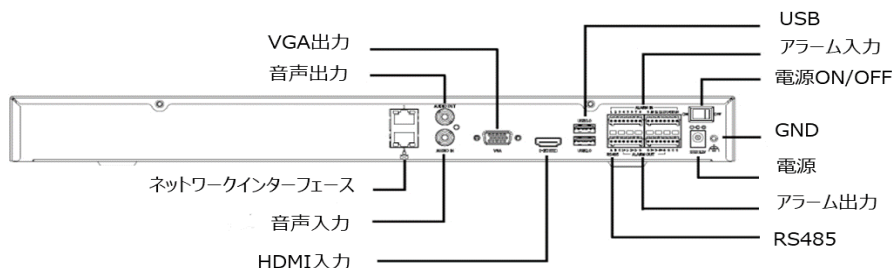

リアパネル

■製品の仕様及び外観は予告なく変更となる場合があります。

映像監視・出入管理・防犯機器

アツミ電気株式会社

連絡先 <https://www.atsumi.co.jp/qr/contact_b>

連絡先