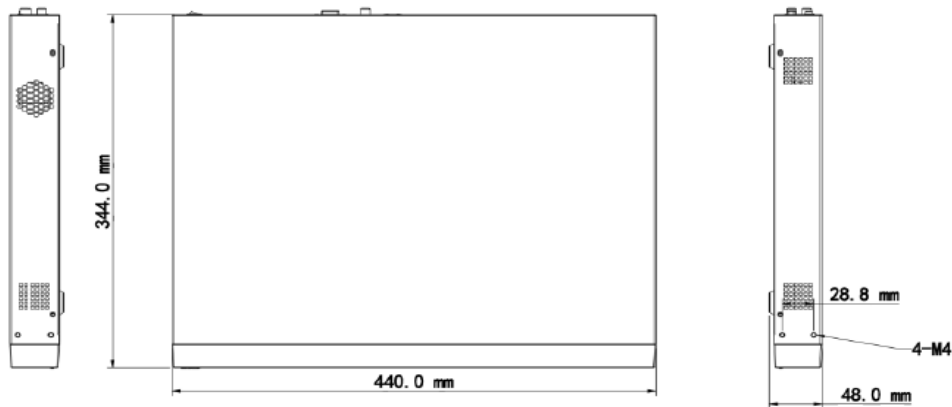

録画	
録画解像度	16 MP/12 MP/8 MP/6 MP/5 MP/4 MP/3 MP/1080P/960P/720P/D1/2CIF/CIF
同時再生	16ch
Smart	
VCA (カメラによる)	顔検知, 車両検知, 侵入検知, クロスライン検知, エリア侵入, エリア退出, UMD(超モーション検知), 温度検知, ビデオメタデータ, 人数カウント,
VCA (NVRでの解析)	顔検知, 顔認証, SIP (侵入検知, クロスライン検知, エリア侵入, エリア退出), UMD(超モーション検知)
VCA検索	顔画像検索, 顔認証検索, 自動車検知, 二輪車検知, 人体検知, 一般検知, 人数カウントレポート, ヒートマップ, SmartSearch+, AcuSearch
画像検索	対応
SIP (NVRでの解析)	4ch (最大)
UMD (NVRでの解析)	8ch (最大)
スナップショット保存容量	顔画像 200万 車両画像 200万 SIP画像 300万 ビデオメタデータ 200万
HDD	
HDD容量	8TB 16TB
インターフェース	
ネットワーク	RJ45×2 (10M/100M/1000M 自動判別)
USB	前面: USB2.0×1, 背面パネル: USB2.0×1, USB3.0×1
アラーム入出力	16(入力)/4(出力)
一般	
電源	DC 12 V/5 A
消費電力	21.4W (最大) 30.8W (最大)
使用温度範囲	-10°C ~ +50°C
高さ	1U
外形寸法	W440 × D344 × H48mm
外形寸法 / 質量	約4.54kg 約5.68kg

寸法図