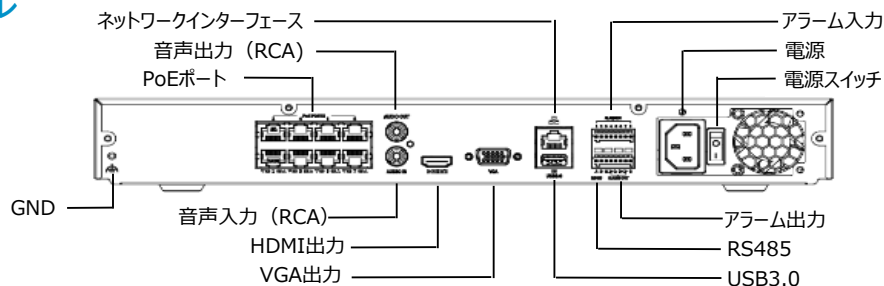

リアパネル

■製品の仕様及び外観は予告なく変更となる場合があります。

映像監視・出入管理・防犯機器

アツミ電気株式会社

連絡先 <https://www.atsumi.co.jp/qr/contact_b>

連絡先