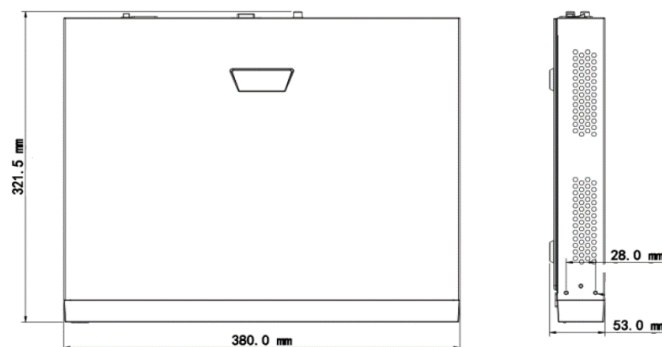

録画	
録画解像度	16MP/12MP/8MP/6MP/5MP/4MP/3MP/1080P/960P/720P/D1/2CIF/CIF
同時再生	16ch
Smart	
VCA (カメラによる)	顔検知,車両検知,侵入検知,クロスライン検知,エリア侵入,エリア退出,UMD(超モーション検知),ビデオメタデータ,温度検知,人数カウント,
VCA (NVRでの解析)	顔検知、顔認証、SIP (侵入検知,クロスライン検知,エリア侵入,エリア退出),UMD(超モーション検知)
VCA検索	顔画像検索,顔認証検索,自動車検索,二輪車検出,人体検出,一般検索,人数カウントレポート,SmartSearch+, AcuSearch
画像検索	対応
SIP (NVRでの解析)	4ch (最大)
UMD (NVRでの解析)	8ch (最大)
スナップショット保存容量	顔画像 200万 車両画像 200万 SIP画像 300万
HDD	
HDD容量	4TB
インターフェース	
ネットワーク	RJ-45×1 (10M/100M/1000M 自動判別)
USB	前面: USB2.0×1、背面パネル: USB3.0×1
アラーム入出力	8(入力)/2(出力)
PoE	
PoEポート数	8ch
PoE供給電力	単ポート(最大30W) 全ポート(合計最大130W)
対応規格	IEEE 802.3af/at
一般	
電源	AC100V
消費電力	16.7W(最大)
使用温度範囲	-10°C ~ +50°C
高さ	1U
外形寸法 / 質量	W380 × D322 × H53mm / 約3.27kg

寸法図