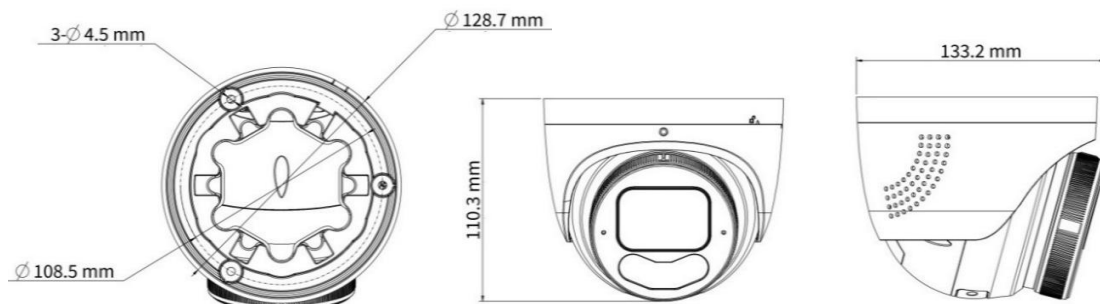

### 仕様

品番	IPC3634SE-ADZKMC-WP-I1				
<b>カメラ</b>					
撮像素子	1/1.8型 4M CMOSセンサー				
有効画素数	約400万画素				
シャッター	自動/手動, 1~1/100000s				
最低被写体照度	カラー : 0.0005Lux (F1.2, AGC ON) 白黒 : 0Lux (赤外照明ON時)				
デイ/ナイト	自動切替 (ICR式)				
WDR	130dB				
S/N	56dB以上				
<b>レンズ</b>					
焦点距離	f = 2.8~12mm/F1.2 (電動ズームレンズ)				
画角	水平 : 113.5°~54.6°、垂直 : 61.6°~30.8°				
撮影距離目安(DORI)	焦点距離(mm)	検知(m)	観察(m)	認識(m)	識別(m)
	2.8~12.0	43.4~186.2	17.4~74.5	8.7~37.2	4.3~18.6
<b>投光器</b>					
種類	デュアルライト (赤外照明 & 可視光照明)				
赤外照明投光距離	30m (最大)				
可視光照明投光距離	白色光、30m (最大)				
<b>ビデオ</b>					
画像圧縮	Ultra265, H.265, H.264, MJPEG				
H.264 プロファイル	Baseline profile, Main profile, High profile				
フレームレート	メインストリーム : 最大30fps(4MP/2688×1520、2560×1440) 最大30fps(3MP/2304×1296、1080p/1920×1080、720P/1280×720) サブストリーム : 最大30fps(1080P/1920×1080、720P/1280×720、D1/720×576、640×360、 2CF/704×288、CIF/352×288) サードストリーム : 最大30fps(D1/720×576、640×360、2CIF/704×288、CIF/352×288)				
伝送帯域	128kbps~16Mbps				
U-code	対応				
OSD	最大8ヶ所				
プライバシーマスク	最大4ヶ所				
ROI	対応				
ビデオストリーム	トリプルストリーム				

## 寸法図

※製品の仕様及び外観は予告なく変更となる場合があります。