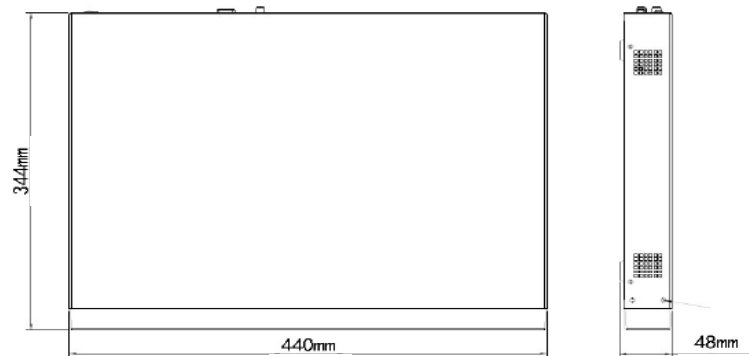

デコーディング	
圧縮方式	Ultra 265, H.265, H.264
デコード性能	Ultra265/H.265 : 2×16MP@30, 2×12MP@30, 4×4K@30, 6×5MP@30, 8×4MP@30, 10×3MP@30, 16×1080P@30 H.264 : 2×16MP(4800×2688)@30, 2×12MP@30, 2×4K@30, 4×5MP@30, 6×4MP@30, 8×3MP@30, 14×1080P@30, 16×720P@30
HDD	
HDD容量	8TB
Smart	
VCA (カメラによる)	車両検知, 侵入検知, クロスライン検知, エリア侵入, エリア退出, UMD(超モーション検知), ビデオメタデータ, 顔検知
VCA検索	自動車検索, 二輪車検索, 人体検索, 一般検索, 人数カウントレポート
※全方位カメラ デワーブ	最大9Mまで
ANR	対応
インターフェース	
ネットワーク	RJ-45×2 (10M/100M/1000M 自動判別)
USB	前面 : USB2.0×1、背面パネル : USB3.0×1, USB2.0×1
RS485	1
アラーム入出力	16(入力)/4(出力)
一般	
電源	DC12V (同梱ACアダプター使用)
消費電力	28W (最大)
使用温度範囲	-10°C ~ +55°C
外形寸法 / 質量	W440 × D344 × H48mm / 約4.4kg

寸法図