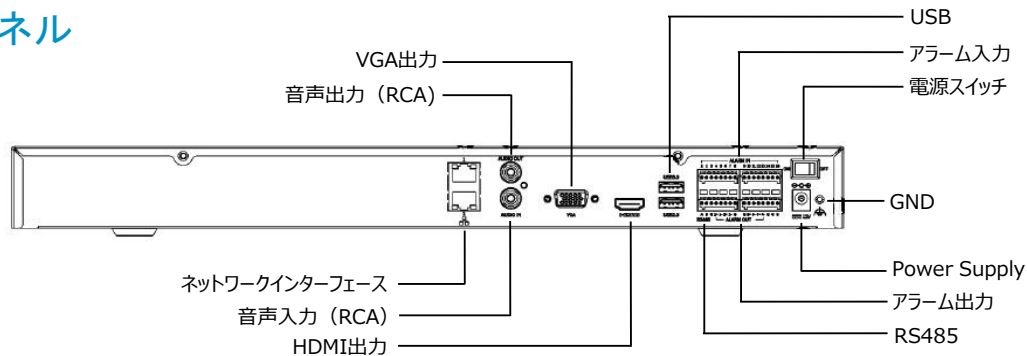

リアパネル

※製品の仕様及び外観は予告なく変更となる場合があります。

映像監視・出入管理・防犯機器

アツミ電気株式会社

連絡先 <https://www.atsumi.co.jp/qr/contact_b>

連絡先