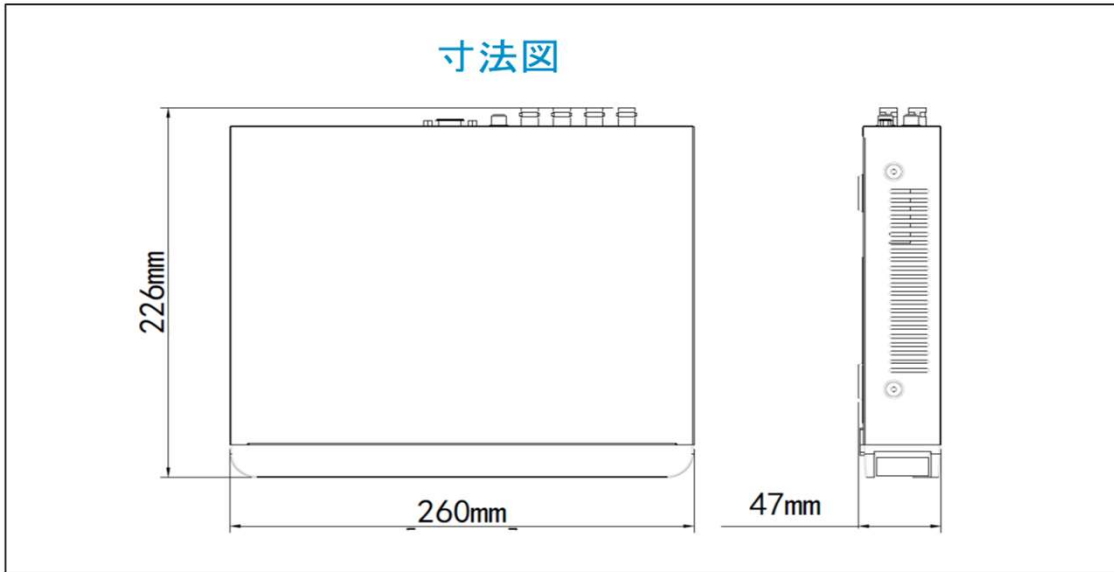

リアパネル

映像監視・出入管理・防犯機器

アツミ電気株式会社

営業本部 〒431-2103 静岡県浜松市浜名区新都田4-2-2 TEL.053-428-4111(内) FAX.053-428-4110
札幌営業所 〒060-0001 札幌市中央区北一条西7-4-2 TEL.011-280-1171(内) FAX.011-280-1170
東京支店 〒101-0054 東京都千代田区神田錦町1-21-1 TEL.03-5217-1171(内) FAX.03-5217-1170
名古屋営業所 〒462-0844 名古屋市北区清水4-15-1 TEL.052-914-1171(内) FAX.052-914-1154
大阪営業所 〒530-0055 大阪市北区野崎町7-8 TEL.06-6364-8131(内) FAX.06-6364-8133
福岡営業所 〒812-0016 福岡市博多区博多駅南1-7-22 TEL.092-412-3888(内) FAX.092-412-3368