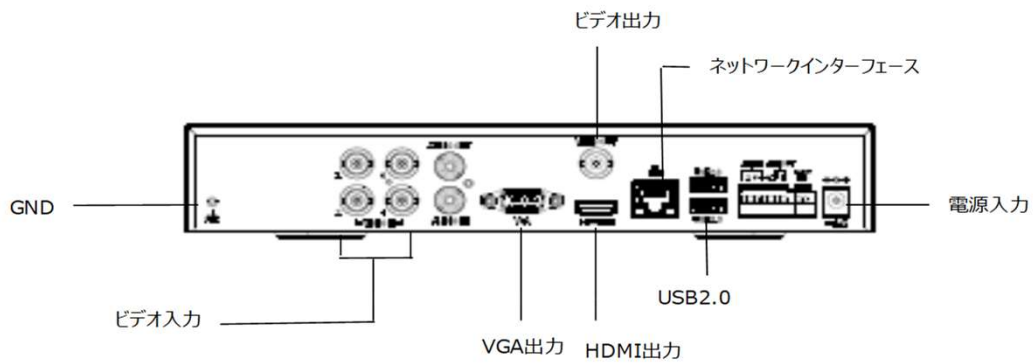

リアパネル

映像監視・出入管理・防犯機器

アツミ電気株式会社

営業本部 〒431-2103 静岡県浜松市浜名区新都田4-2-2 TEL.053-428-4111(内) FAX.053-428-4110
札幌営業所 〒060-0001 札幌市中央区北一条西7-4-2 TEL.011-280-1171(内) FAX.011-280-1170
東京支店 〒101-0054 東京都千代田区神田錦町1-21-1 TEL.03-5217-1171(内) FAX.03-5217-1170
名古屋営業所 〒462-0844 名古屋市北区清水4-15-1 TEL.052-914-1171(内) FAX.052-914-1154
大阪営業所 〒530-0055 大阪市北区野崎町7-8 TEL.06-6364-8131(内) FAX.06-6364-8133
福岡営業所 〒812-0016 福岡市博多区博多駅南1-7-22 TEL.092-412-3888(内) FAX.092-412-3368