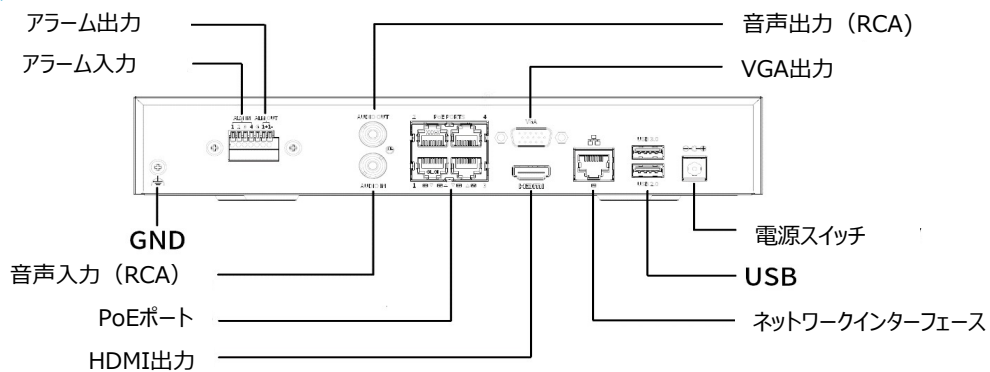

# 4ch PoE ネットワークビデオレコーダー

## NVR501-04B-P4-A

- 4ch
- 4ポート  
給電
- Ultra  
265
- HDD  
2TB
- 4 K  
HDMI出力
- VGA  
出力
- 200m  
PoE
- プラグ  
&  
プレイ
- 映像解析  
検索

## 仕様

品番	NVR501-04B-P4-A
映像入力	4ch
音声入力	1ch(RCA)
アラーム入出力	4(入力) / 1(出力)
入力帯域幅	80Mbps
出力帯域幅	64Mbps
遠隔接続数	128
対応プロトコル	TCP/IP, P2P, UPnP, NTP, DHCP, PPPoE, HTTP, HTTPS, DNS, DDNS, SNMP, SMTP, RTSP
互換性	ONVIF (Profile S / G / T)
モニター映像出力	【HDMI】 4K (3840x2160)@30, 1920X1080@60, 1920X1080@50, 1600x1200@60, 1280X1024@60, 1280X720@60, 1024X768@60 【VGA】 1920X1080@60, 1920X1080@50, 1600X1200@60, 1280X1024@60, 1280X720@60, 1024X768@60
録画解像度	8MP / 6MP / 5MP / 4MP / 3MP / 1080p / 960p / 720p / D1 / 2CIF / CIF
音声出力	1ch (RCA)
同時再生	4ch
ライブ分割表示	1 / 4
コリドーモード表示	3 / 4
ワイドモード表示	2 / 3
圧縮方式	Ultra 265, H.265, H.264
ライブ/再生	8MP / 6MP / 5MP / 4MP / 3MP / 1080p / 960p / 720p / D1 / 2CIF / CIF
デコード性能	4x4K@30, 4x5MP@30, 4x4MP@30, 4x4MP@25, 4x3MP@30, 4x1080p@30
HDD容量	2TB
VCA	侵入検知, クロスライン検知, エリア侵入, エリア退出, デフォーカス検知, シーン変更検出, 自動追尾, 置き去り・対象物移動, SMD (スマートモーション検知)
VCA検索	行動検索
分析	人数カウント
ANR	対応
ネットワーク	RJ-45x1 (10BASE-T/100BASE-T)
USB	背面 : USB2.0x1 / USB3.0x1
インターフェース	RJ45 (10M/100M PoE network)
PoEポート数	4ch
PoE給電能力 (最大)	各ポート30W, 全ポート合計50W
対応規格	IEEE 802.3af/at
電源	AC100V
消費電力 (最大)	63.8W
使用温度範囲	-10°C ~ +55°C
外形寸法	W260 x D222 x H47mm
質量	約1.38kg(HDD 含む)