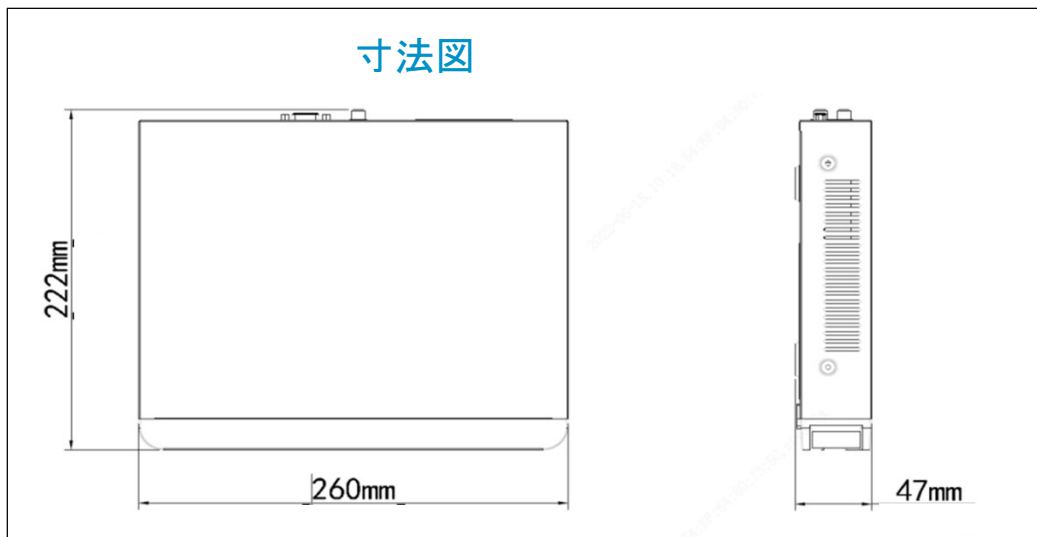

## NVR501-04B-P4-A

- 4ch
- 4ポート  
給電
- Ultra  
265
- HDD  
2TB
- 4 K  
HDMI出力
- VGA  
出力
- 200m  
PoE
- プラグ  
&  
プレイ
- 映像解析  
検索

## 仕様

品番	NVR501-04B-P4-A
映像入力	4ch
音声入力	1ch(RCA)
アラーム入出力	4(入力) / 1(出力)
入力帯域幅	80Mbps
出力帯域幅	64Mbps
遠隔接続数	128
対応プロトコル	TCP/IP, P2P, UPnP, NTP, DHCP, PPPoE, HTTP, HTTPS, DNS, DDNS, SNMP, SMTP, RTSP
互換性	ONVIF (Profile S / G / T)
モニター映像出力	【HDMI】 4K (3840x2160)@30, 1920X1080@60, 1920X1080@50, 1600x1200@60, 1280X1024@60, 1280X720@60, 1024X768@60 【VGA】 1920X1080@60, 1920X1080@50, 1600X1200@60, 1280X1024@60, 1280X720@60, 1024X768@60
録画解像度	8MP / 6MP / 5MP / 4MP / 3MP / 1080p / 960p / 720p / D1 / 2CIF / CIF
音声出力	1ch (RCA)
同時再生	4ch
ライブ分割表示	1 / 4
コリドーモード表示	3 / 4
ワイドモード表示	2 / 3
圧縮方式	Ultra 265, H.265, H.264
ライブ/再生	8MP / 6MP / 5MP / 4MP / 3MP / 1080p / 960p / 720p / D1 / 2CIF / CIF
デコード性能	4x4K@30, 4x5MP@30, 4x4MP@30, 4x4MP@25, 4x3MP@30, 4x1080p@30
HDD容量	2TB
VCA	侵入検知, クロスライン検知, エリア侵入, エリア退出, デフォーカス検知, シーン変更検出, 自動追尾, 置き去り・対象物移動, SMD (スマートモーション検知)
VCA検索	行動検索
分析	人数カウント
ANR	対応
ネットワーク	RJ-45x1 (10BASE-T/100BASE-T)
USB	背面 : USB2.0x1 / USB3.0x1
インターフェース	RJ45 (10M/100M PoE network)
PoEポート数	4ch
PoE給電能力 (最大)	各ポート30W, 全ポート合計50W
対応規格	IEEE 802.3af/at
電源	AC100V
消費電力 (最大)	63.8W
使用温度範囲	-10°C ~ +55°C
外形寸法	W260 x D222 x H47mm
質量	約1.38kg(HDD 含む)