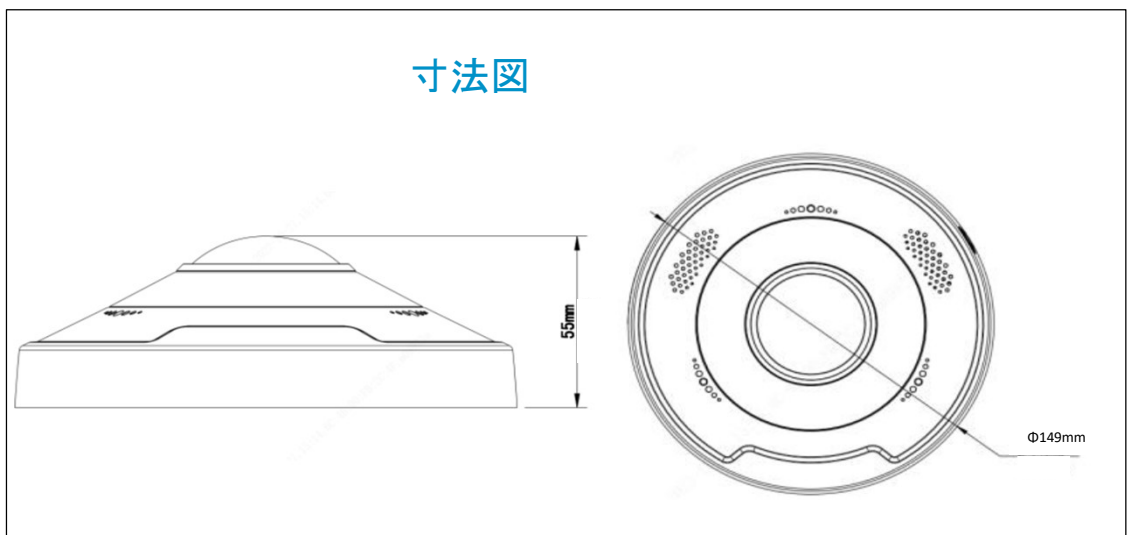

12M IP 全方位カメラ

IPC86CEB-AF18KC-I0

特長

- 赤外投光距離 15m (最大)
- マイク・スピーカー内蔵
- PoE 対応
- Ultra265
- IK10
- IP67

寸法図

仕様

型番	IPC86CEB-AF18KC-I0
撮像素子	1/1.7型 CMOSセンサー、プログレッシブスキャン方式
有効画素数	約 1200 万画素
レンズ	f=1.8mm /F2.0
画角	360°
シャッター	自動/手動, シャッター速度: 1 ~ 1/100000s
最低被写体照度	カラー: 0.03lux (F2.0, AGC ON) 白黒: 0 lux (赤外照明 ON)
デイ/ナイト	自動切替 (ICR 方式)
S/N 比	52dB 以上
赤外投光距離	15m (最大)
WDR	D-WDR
画像圧縮	Ultra 265, H.265, H.264, MJPEG
フレームレート (最大)	メインストリーム: 20fps (12MP / 4000×3000) サブストリーム: 20fps (2000×1500) サードストリーム: 20/25fps (D1 / 720×576)
映像伝送帯域	128Kbps~16Mbps
OSD	最大 8ヶ所
プライバシーマスク	最大 4ヶ所
ROI	最大 8ヶ所
映像ストリーム数	最大 3ストリーム
ホワイトバランス	Auto/Outdoor/Fine Tune/Sodium Lamp/Locked/Auto2
デジタルノイズリダクション	2D/3D DNR
スマート IR	対応
Flip	ノーマル/垂直/水平/180°
BLC	対応
デフォグ	デジタルデフォグ
音声符号化方式	G.711U、G.711A
音声伝送帯域	64kbps
双方向音声通信	対応
サンプリングレート	8kHz
内蔵ストレージ	Micro SD (最大 256GB)
ネットワークストレージ	ANR
プロトコル	IPv4, IPv6, IGMP, ICMP, ARP, TCP, UDP, DHCP, PPPoE, RTP, RTSP, RTCP, DNS, DDNS, NTP, FTP, UPnP, HTTP, HTTPS, SMTP, 802.1x, SNMP, QoS
互換性	ONVIF (Profile S/G/T), API, SDK
クライアント	EZ Station, EZ View, EZ Live
WEB ブラウザ	プラグイン要: IE10以上、Chrome 45 以上、Firefox 52 以上、Edge 79 以上
設置条件	天井取付, 机上設置, 壁面取付
ディスプレイモード	天井取付: 魚眼表示, 360°パノラマ+1PTZ, 180°パノラマ, 魚眼+3PTZ, 魚眼+4PTZ, 魚眼+8PTZ, 360°パノラマ+6PTZ 机上設置: 魚眼表示, 360°パノラマ+1PTZ, 180°パノラマ, 魚眼+3PTZ, 魚眼+4PTZ, 魚眼+8PTZ, 360°パノラマ+6PTZ 壁面取付: 魚眼表示, 180°パノラマ, 180°パノラマ+3PTZ, 180°パノラマ+4PTZ, 180°パノラマ+8PTZ
音声	入力: インピーダンス 35kΩ、振幅 2V [p-p] 出力: インピーダンス 600Ω、振幅 2V [p-p]
アラーム	入力×2、出力×1
マイク内蔵	対応
ネットワーク	RJ45×1 (10M/100M Base-TX イーサネット)
電源	DC12V±25%, PoE (IEEE802.3af)
消費電力	12W (最大)
外形寸法	Φ149×H55mm
質量	約 0.52kg
使用温度範囲	-30℃~+60℃
保護等級	IP67
耐衝撃性	IK10