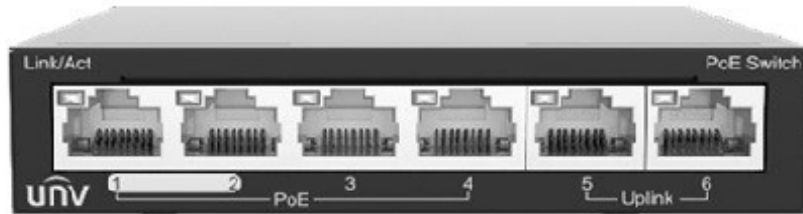

4ポート PoE給電スイッチングハブ

NSW2020-6T-POE-IN

仕様

型番	NSW2020-6T-POE-IN
電源入力	AC100V
消費電力	62W (最大)
PoEポート	100/10Mbps LANポート (RJ-45) 4ポート
Networkポート	100/10Mbps LANポート (RJ-45) 2ポート
PoE供給電力	単ポート (最大30W) 全ポート (合計最大60W)
使用温度範囲	0°C ~ +40°C
外形寸法	W107×H25×D101mm
質量	約0.19kg