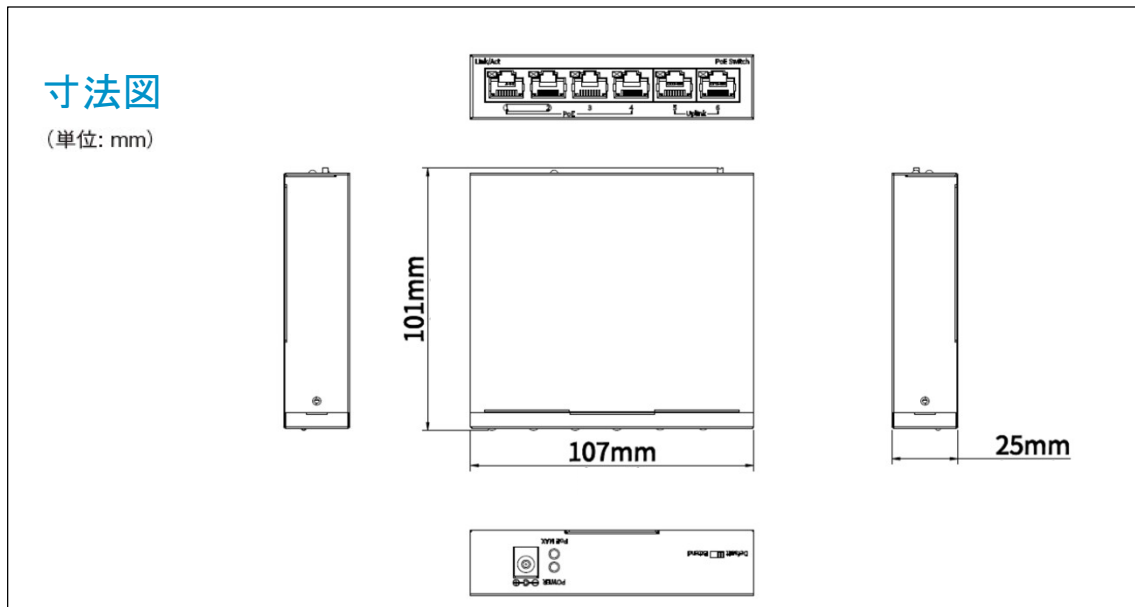

寸法図

(単位: mm)

※製品の仕様及び外観は予告なく変更となる場合があります。

映像監視・出入管理・防犯機器

アツミ電気株式会社

営業本部 〒431-2103 静岡県浜松市北区新都田4-2-2 TEL.053-428-4111(代) FAX.053-428-4110
札幌営業所 〒060-0001 札幌市中央区北一条西7-4-2 TEL.011-280-1171(代) FAX.011-280-1170
東京支店 〒101-0054 東京都千代田区神田錦町1-21-1 TEL.03-5217-1171(代) FAX.03-5217-1170
名古屋営業所 〒462-0844 名古屋市中区清洲4-15-1 TEL.052-914-1171(代) FAX.052-914-1154
大阪営業所 〒530-0055 大阪市北区野崎町7-8 TEL.06-6364-8131(代) FAX.06-6364-8133
福岡営業所 〒812-0016 福岡市博多区博多駅南1-7-22 TEL.092-412-3888(代) FAX.092-412-3368