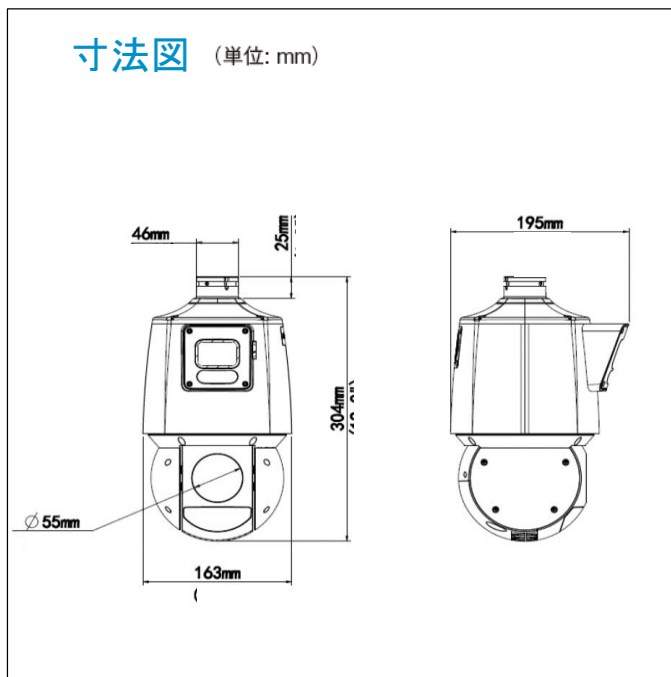

### 特長

- 1台でPTZ/固定レンズのカメラ2台分の映像を撮影し、各映像を個別の画面に表示
- スマート VCA (侵入検知、クロスライン検知)
- 赤外投光距離 (最大) : 固定レンズ30m/PTZ100m
- WDR 120dB
- Ultra265
- PoE 対応
- IP66
- アラーム : 2入力、1出力/音声 : 1入力、1出力

寸法図 (単位: mm)