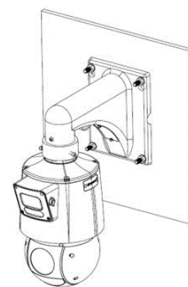

壁面取付
TR-WE45 (壁面取付金具)