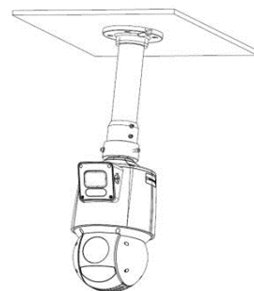

※製品の仕様及び外観は予告なく変更となる場合があります。

設置例

天井取付
TR-UF45 (吊下用アダプター)