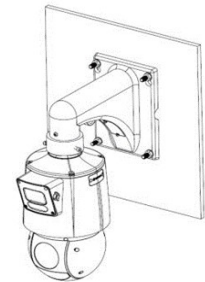

※製品の仕様及び外観は予告なく変更となる場合があります。

設置例

天井取付

TR-UF45 (吊下用アダプター)

壁面取付

TR-WE45 (壁面取付金具)

ポール取付

TR-UP08 (ポール取付金具)

+ TR-JB12 (配線ボックス)