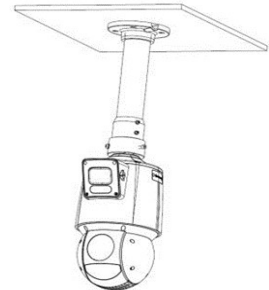

※製品の仕様及び外観は予告なく変更となる場合があります。

設置例

天井取付

TR-UF45 (吊下用アダプター)