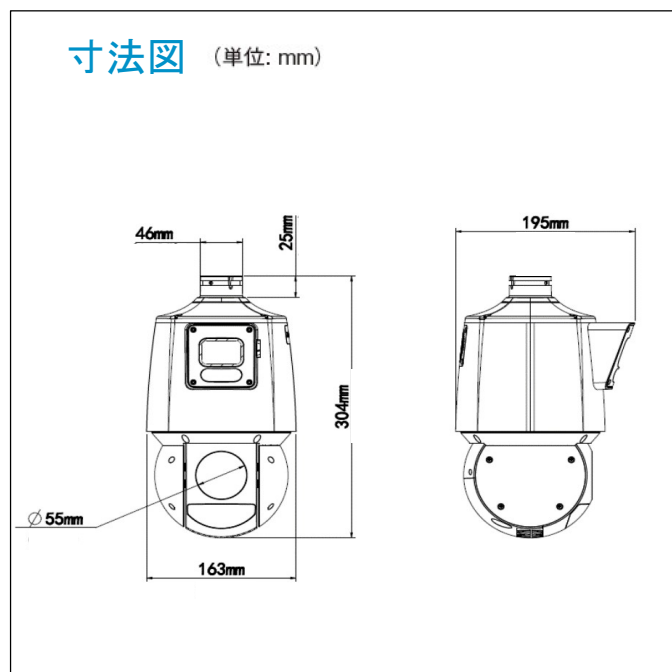

寸法図 (単位: mm)

仕様

品番	IPC94144SR-X25-F40C	
	固定レンズ	PTZ
撮像素子	1/2.7型 CMOSセンサー、プログレッシブスキャン方式	
有効画素数	約400万画素	
最低被写体照度	カラー：0.003 lux (F1.6, AGC ON) 白黒：0 lux (赤外線照明ON)	カラー：0.003 lux (F1.5, AGC ON) 白黒：0 lux (赤外線照明ON)
デイ/ナイト	自動切換 (ICR方式)	
シャッター	自動/手動、シャッター速度：1 ~ 1/100000s	
アイリス	固定：F1.6	自動：F1.5~F3.8
S/N比	56dB以上	
WDR	120dB	
レンズ	f=4.0mm / F1.6	f=4.8~120mm / F1.5
光学ズーム	対応なし	最大25倍
画角	水平：91.3° 垂直：51.5°	水平：55.46°~3.09° 垂直：32.94°~1.73°
赤外投光距離	30 m (最大)	100 m (最大)
画像圧縮	Ultra 265, H.265, H.264, MJPEG	
フレームレート(最大)	メインストリーム：30fps (4MP / 2688×1520) サブストリーム：30fps (1080p / 1920×1080) サードストリーム：30fps (D1 / 720×576)	メインストリーム：30fps (4MP / 2688×1520) サブストリーム：30fps (720p / 1280×720) サードストリーム：30fps (D1 / 720×576)
伝送帯域	128Kbps~16Mbps	
OSD	最大 8ヶ所	
プライバシーマスク	最大 4ヶ所	最大24ヶ所 (各シーン最大4ヶ所)
関心領域 (ROI)	最大 8ヶ所	
ホワイトバランス	Auto / Outdoor / Fine Tune / Sodium Lamp / Locked / Auto2	
デジタルノイズリダクション	2D/3D DNR	
Flip	ノーマル/垂直/水平/180°/右 90°/左 90°	
HLC	対応	
BLC	対応	
デフォグ	デジタルデフォグ	
標準アラーム	動体検知、音声検知	
スマートVCA	侵入検知、クロスライン検知、エリア侵入、エリア退出	
セキュリティ機能	ウォーターマーク、IPアドレスフィルタリング、アクセスポリシー、ARP保護、RTSP認証、ユーザー認証	
音声圧縮	G.711U, G.711A	
音声帯域	64Kbps	
双方向音声	対応	
ノイズ抑制	対応	
サンプリングレート	8kHz	
ストレージ	Micro SD (最大 256 GB)	
ネットワークストレージ	ANR	
プロトコル	IPv4, IGMP, ICMP, ARP, TCP, UDP, DHCP, PPPoE, RTP, RTSP, RTCP, DNS, DDNS, NTP, FTP, UPnP, HTTP, HTTPS, SMTP, 802.1x, SNMP, QoS, RTMP, SSL/TLS	
互換性	ONVIF (Profile S, Profile G, Profile T), API, SDK	
セキュリティ	パスワード保護 (強化パスワード), HTTPS暗号化, 出力操作ログ, RTSP基本認証/Digest認証, HTTP Digest認証, TLS1.2, ONVIF WSSE認証/Digest認証	
クライアント	EZStation, EZView, EZLive	
WEBブラウザ	プラグインあり: IE10以上, Chrome 45以上, Firefox 52以上, Edge 79以上	
水平回転角度	非対応	360°
水平回転速度	非対応	0.1°/s ~ 80°/s
	プリセット: 非対応	プリセット: 80°/s
垂直回転角度	18°±5°	-15° ~ +90°
垂直回転速度	非対応	0.1°/s ~ 80°/s
	プリセット: 非対応	プリセット: 80°/s
プリセット登録数	1024	
プリセットパトロール	最大16パターン, 1パターンあたり最大64プリセット	
ホームポジション	対応	
音声入力/出力	入力 x 1	出力 x 1 内蔵スピーカー
アラーム入力/出力	入力 x 2, 出力 x 1	
ネットワーク	RJ45 x 1 (10M/100M Base-TX イーサネット)	
電源入力	DC12V±25%, PoE (IEEE 802.3at)	
消費電力	24W (最大)	
外形寸法	Ø163 x 304 mm	
質量	約2.27kg	
使用温度範囲	-40℃ ~ +65℃	
サージ保護	6KV	
保護等級	IP66	