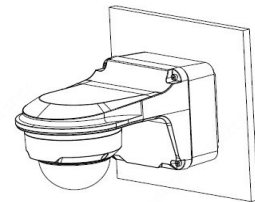

※製品の仕様及び外観は予告なく変更となる場合があります。

設置例

天井取付

TR-JB03-G-IN (屋外天井取付金具)

壁面取付

TR-JB07/WM03-G-IN
(屋外壁面取付金具)

天井吊下

TR-CM24-IN (吊下用アダプター)
+TR-JB03-G-IN (屋外天井取付金具)

ポール取付

TR-JB07/WM03-G-IN (屋外壁面取付金具)
+TR-UP06 (ポール取付金具)