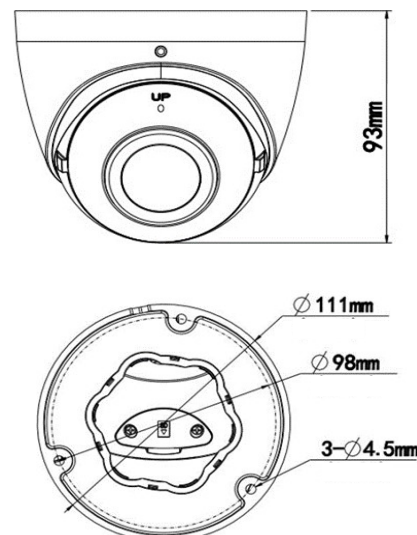

5M 180° 魚眼IP ドームカメラ

IPC3605SB-ADF16KM-I0

500
万画素

Ultra
265

180°
レンズ

赤外投光
20m

スマート
IR

WDR

ANR

IP67
IK10

SD
録画対応

マイク
内蔵

特長

- 魚眼レンズによる水平画角180°のパノラマ映像
- スマート VCA（侵入検知、クロスライン検知）
- 赤外投光距離 20m（最大）
- WDR 120dB
- Ultra265
- PoE 対応
- マイク内蔵
- IK10
- IP67

寸法図 (単位: mm)

仕様

品番	IPC3605SB-ADF16KM-I0
撮像素子	1/2.7 型 CMOS センサー, プログレッシブスキャン方式
有効画素数	約 500 万画素
レンズ	f=1.68mm/F2.0, 固定レンズ
画角	水平: 180° 垂直: 100°
シャッター	自動/手動, シャッター速度: 1~ 1/100000s
最低被写体照度	カラー: 0.01 Lux (F2.0, AGC ON) 白黒: 0 Lux (赤外照明 ON)
デイ/ナイト	自動切替 (ICR 方式)
S/N 比	56dB 以上
赤外投光距離	20m (最大)
デフォグ	デジタルデフォグ
WDR	最大120dB
画像圧縮	Ultra 265, H.265, H.264, MJPEG
フレームレート (最大)	メインストリーム: 30fps (5MP/2880×1620) サブストリーム: 30fps(1080p/1920×1080) サードストリーム: 30fps (D1/720×576)
伝送帯域	128Kbps~10Mbps
OSD	最大 8 ヶ所
プライバシーマスク	最大 4 ヶ所
ROI	最大 8 ヶ所
モーション検知	最大 4 ヶ所
ホワイトバランス	Auto/Outdoor/Fine Tune/Sodium Lamp/Locked/Auto2
デジタルノイズリダクション	2D/3D DNR
スマート IR	対応
Flip	ノーマル/垂直/水平/180°
HLC	対応
BLC	対応
スマート VCA	侵入検知, クロスライン検知, エリア侵入, エリア退出
標準アラーム	動体検知, 音声検知
音声圧縮	G.711U, G.711A
サンプリングレート	8kHz
内蔵ストレージ	Micro SD (最大 256GB)
ネットワークストレージ	ANR
プロトコル	IPv4, IPv6, IGMP, ARP, TCP, UDP, DHCP, PPPoE, RTP, RTSP, RTCP, RTMP, DNS, DDNS, NTP, FTP, HTTP, HTTPS, SMTP, 802.1x, SNMP, QoS
互換性	ONVIF (Profile S/G/T) , API , SDK
クライアント	EZ Station, EZ View, EZ Live
WEB ブラウザ	プラグイン要: IE10以上, Chrome 45以上, Firefox 52以上, Edge 79以上 プラグイン不要: Chrome 57.0以上, Firefox 58.0以上, Edge 16以上
ネットワーク	RJ45×1 (10M/100M Base-TX イーサネット)
音声	マイク内蔵
電源	DC12V±25% ,PoE (IEEE802.3af)
消費電力	5.5W (最大)
外形寸法	Φ111 x H93mm
質量	約 0.48kg
使用温度範囲	-30°C~+60°C
保護等級	IP67, IK10