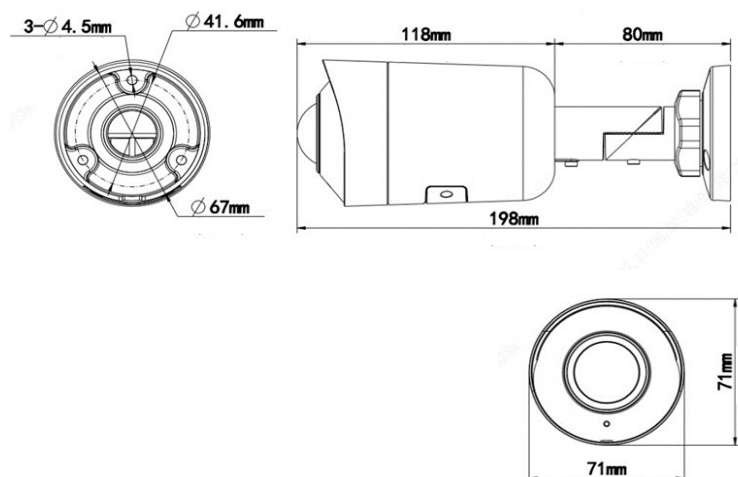

## 5M 180° 魚眼IP バレットカメラ

IPC2105SB-ADF16KM-I0

500  
万画素Ultra  
265180°  
レンズ赤外投光  
20mスマート  
IR

WDR

ANR

IP  
67SD  
録画対応集音  
マイク

## 特長

- 魚眼レンズによる水平画角180°のパノラマ映像
- スマート VCA（侵入検知, クロスライン検知）
- 赤外投光距離 20m（最大）
- Ultra265
- WDR 120dB
- PoE 対応
- マイク内蔵
- IP67

## 寸法図 (単位: mm)

## 仕様

品番	IPC2105SB-ADF16KM-I0
撮像素子	1/2.7 型 CMOS センサー, プログレッシブスキャン方式
有効画素数	約 500 万画素
レンズ	f=1.68mm/F2.0, 固定レンズ
画角	水平: 180° 垂直: 100°
シャッター	自動/手動, シャッター速度: 1 ~ 1/100000s
最低被写体照度	カラー: 0.01 Lux (F2.0, AGC ON) 白黒: 0 Lux (赤外照明 ON)
デイ/ナイト	自動切替 (ICR 方式)
S/N比	56dB 以上
赤外投光距離	20m (最大)
デフォグ	デジタルデフォグ
WDR	最大120dB
画像圧縮	Ultra 265, H.265, H.264, MJPEG
フレームレート(最大)	メインストリーム: 30fps (5MP/2880×1620) サブストリーム: 30fps(1080p/1920×1080) サードストリーム: 30fps (D1/720×576)
伝送帯域	128Kbps~16Mbps
OSD	最大 8ヶ所
プライバシーマスク	最大 4ヶ所
ROI	最大 8ヶ所
モーション検知	最大 4ヶ所
ホワイトバランス	Auto/Outdoor/Fine Tune/Sodium Lamp/Locked/Auto2
デジタルノイズリダクション	2D/3D DNR
スマートIR	対応
Flip	ノーマル/垂直/水平/180°
HLC	対応
BLC	対応
スマートVCA	侵入検知, クロスライン検知, エリア侵入, エリア退出
標準アラーム	動体検知, 音声検知
音声圧縮	G.711U, G.711A
サンプリングレート	8kHz
ストレージ	Micro SD (最大 256GB)
ネットワークストレージ	ANR
プロトコル	IPv4, IPv6, IGMP, ARP, TCP, UDP, DHCP, PPPoE, RTP, RTSP, RTCP, RTMP, DNS, DDNS, NTP, FTP, HTTP, HTTPS, SMTP, 802.1x, SNMP, QoS
互換性	ONVIF (Profile S/G/T), API, SDK
クライアント	EZ Station, EZ View, EZ Live
WEBブラウザ	プラグイン要: IE10以上, Chrome 45以上, Firefox 52 以上, Edge 79 以上 プラグイン不要: Chrome 57.0以上, Firefox 58.0以上, Edge 16以上
ネットワーク	RJ45×1 (10M/100M Base-TX イーサネット)
内蔵マイク	内蔵マイク
電源	DC12V±25% ,PoE (IEEE802.3af)
消費電力	5.5W (最大)
使用温度範囲	-30°C~+60°C
保護等級	IP67
外形寸法 / 質量	L198 x W71x H71mm/約 0.42kg