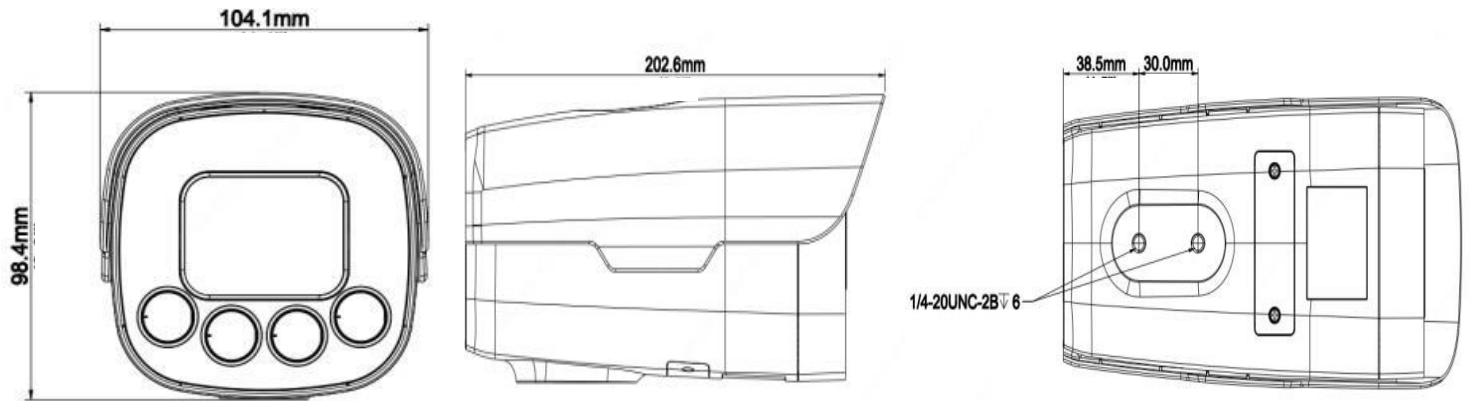

寸法図

映像監視・出入管理・防犯機器

アツミ電気株式会社

営業本部 〒431-2103 静岡県浜松市北区新都田4-2-2 TEL.053-428-4111(代) FAX.053-428-4110

札幌営業所 〒060-0001 札幌市中央区北一条西7-4-2 TEL.011-280-1171(代) FAX.011-280-1170

東京支店 〒101-0054 東京都千代田区神田錦町1-21-1 TEL.03-5217-1171(代) FAX.03-5217-1170

浜松営業所 〒431-2103 静岡県浜松市北区新都田4-2-2 TEL.053-428-4111(代) FAX.053-428-4110

名古屋営業所 〒462-0844 名古屋市北区清水4-15-1 TEL.052-914-1171(代) FAX.052-914-1154

大阪営業所 〒530-0055 大阪市北区野崎町7-8 TEL.06-6364-8131(代) FAX.06-6364-8133

福岡営業所 〒812-0016 福岡市博多区博多駅南1-7-22 TEL.092-412-3888(代) FAX.092-412-3368

<https://www.atsumi.co.jp>