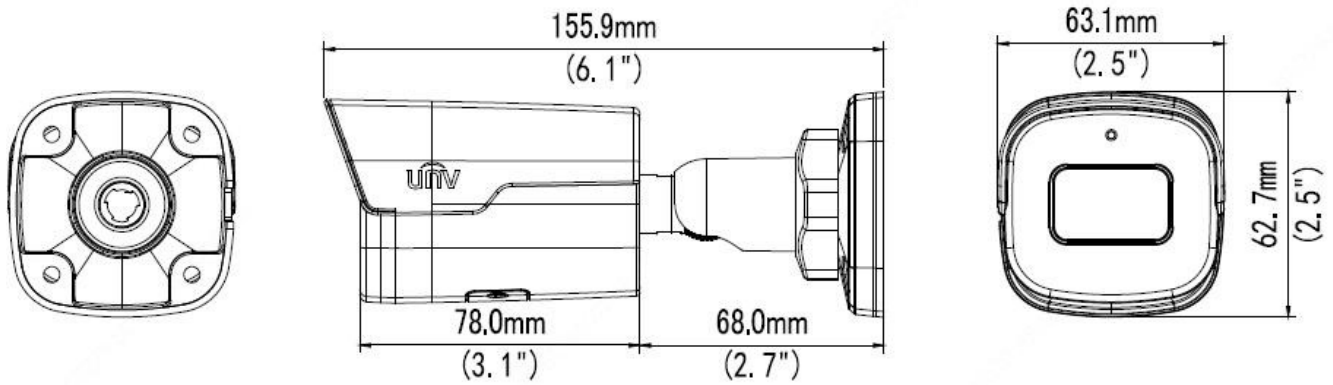

寸法図

映像監視・出入管理・防犯機器

アツミ電気株式会社

営業本部 〒431-2103 静岡県浜松市北区新都田4-2-2 TEL.053-428-4111(代) FAX.053-428-4110
札幌営業所 〒060-0001 札幌市中央区北一条西7-4-2 TEL.011-280-1171(代) FAX.011-280-1170
東京支店 〒101-0054 東京都千代田区神田錦町1-21-1 TEL.03-5217-1171(代) FAX.03-5217-1170
浜松営業所 〒431-2103 静岡県浜松市北区新都田4-2-2 TEL.053-428-4111(代) FAX.053-428-4110
名古屋営業所 〒462-0844 名古屋市北区清水4-15-1 TEL.052-914-1171(代) FAX.052-914-1154
大阪営業所 〒530-0055 大阪市北区野崎町7-8 TEL.06-6364-8131(代) FAX.06-6364-8133
福岡営業所 〒812-0016 福岡市博多区博多駅南1-7-22 TEL.092-412-3888(代) FAX.092-412-3368