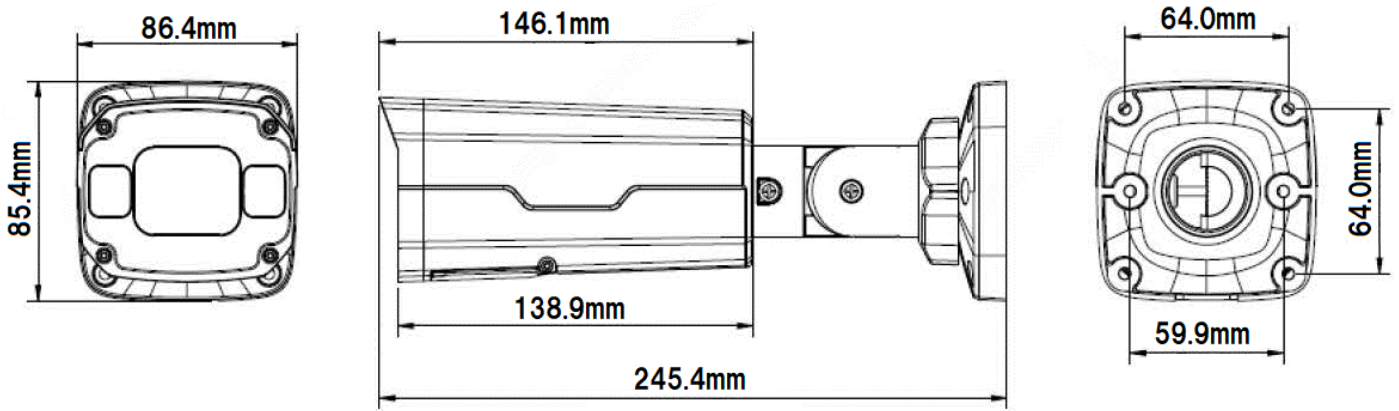

### 仕様

IPC2324SB-DZK-I0	
カメラ	
撮像素子	1/3 型 CMOS センサー、プログレッシブ走査方式
有効画素数	約 400 万画素
レンズ	f=2.7-13.5mm 電動ズームレンズ
画角	水平 : 98.26°~31.35° 垂直 : 54.76°~18.55°
シャッター	自動/手動、シャッター速度 : 1 ~ 1/100000s
最低被写体照度	カラー : 0.002lux (F1.2, AGC ON) 白黒 : 0 lux (赤外照明 ON)
デイ/ナイト	自動切替 (ICR 式)
S/N 比	56dB 以上
赤外光照射距離	50m (最大)
デフォグ	デジタルデフォグ
WDR	120dB

## 寸法図

映像監視・出入管理・防犯機器