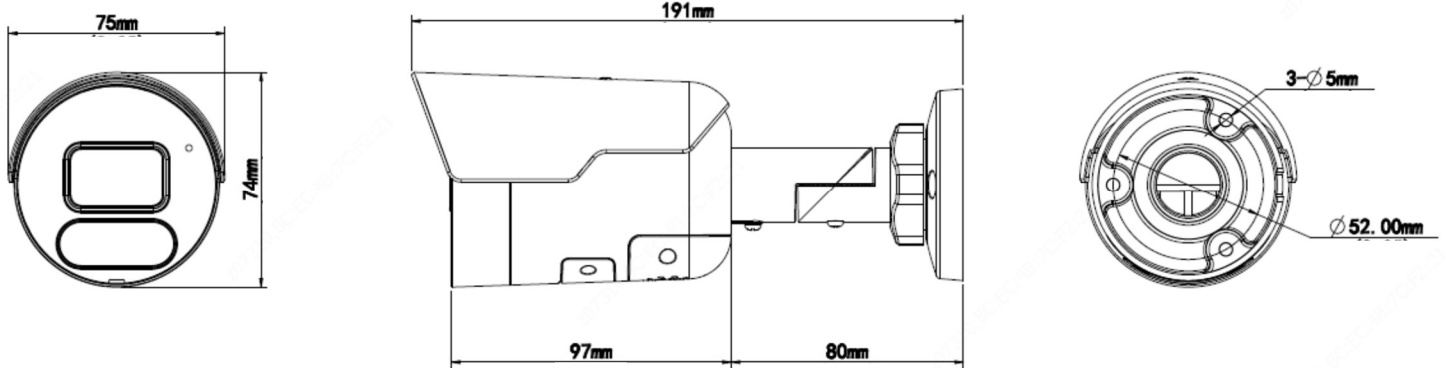

寸法図

映像監視・出入管理・防犯機器

アリス電気株式会社

営業本部 〒431-2103 静岡県浜松市北区新都田4-2-2 TEL.053-428-4111(代) FAX.053-428-4110

札幌営業所 〒060-0001 札幌市中央区北一条西7-4-2 TEL.011-280-1171(代) FAX.011-280-1170

東京支店 〒101-0054 東京都千代田区神田錦町1-21-1 TEL.03-5217-1171(代) FAX.03-5217-1170

浜松営業所 〒431-2103 静岡県浜松市北区新都田4-2-2 TEL.053-428-4111(代) FAX.053-428-4110

名古屋営業所 〒462-0844 名古屋市中区清水4-15-1 TEL.052-914-1171(代) FAX.052-914-1154

大阪営業所 〒530-0055 大阪市北区野崎町7-8 TEL.06-6364-8131(代) FAX.06-6364-8133

福岡営業所 〒812-0016 福岡市博多区博多駅南1-7-22 TEL.092-412-3888(代) FAX.092-412-3368

<https://www.atsumi.co.jp>