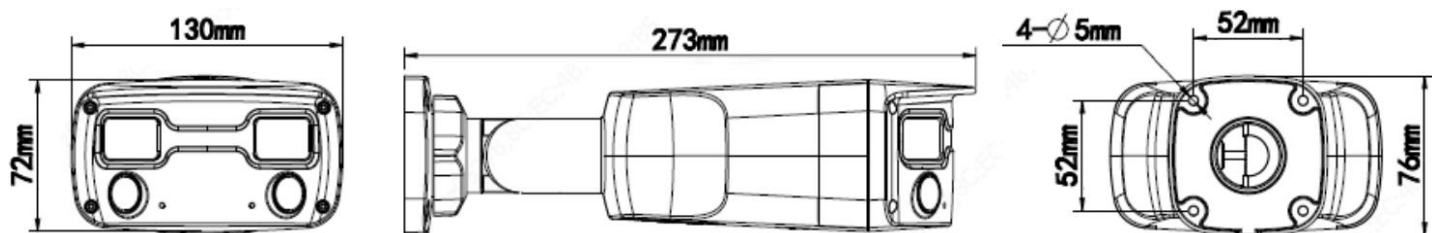

寸法図

設置

ポール設置

TR-JB07 + TR-UP06-C-IN