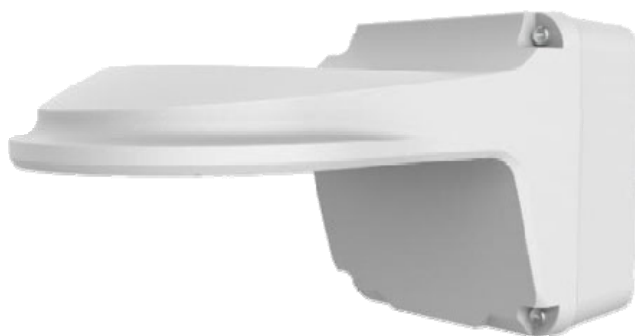

屋外壁面取付金具

TR-JB07/WM03-G-IN

仕様

型番	TR-JB07/WM03-G-IN
材質	アルミニウム合金
外形寸法	W126.7×H126.4×L228.4mm
質量	約1kg

寸法図

映像監視・出入管理・防犯機器

アツミ電気株式会社

営業本部 〒431-2103 静岡県浜松市北区新都田4-2-2 TEL.053-428-4111(代) FAX.053-428-4110
 札幌営業所 〒060-0001 札幌市中央区北一条西7-4-2 TEL.011-280-1171(代) FAX.011-280-1170
 東京支店 〒101-0054 東京都千代田区神田錦町1-21-1 TEL.03-5217-1171(代) FAX.03-5217-1170
 浜松営業所 〒431-2103 静岡県浜松市北区新都田4-2-2 TEL.053-428-4111(代) FAX.053-428-4110
 名古屋営業所 〒462-0844 名古屋市北区清水4-15-1 TEL.052-914-1171(代) FAX.052-914-1154
 大阪営業所 〒530-0055 大阪市北区野崎町7-8 TEL.06-6364-8131(代) FAX.06-6364-8133
 福岡営業所 〒812-0016 福岡市博多区博多駅南1-7-22 TEL.092-412-3888(代) FAX.092-412-3368