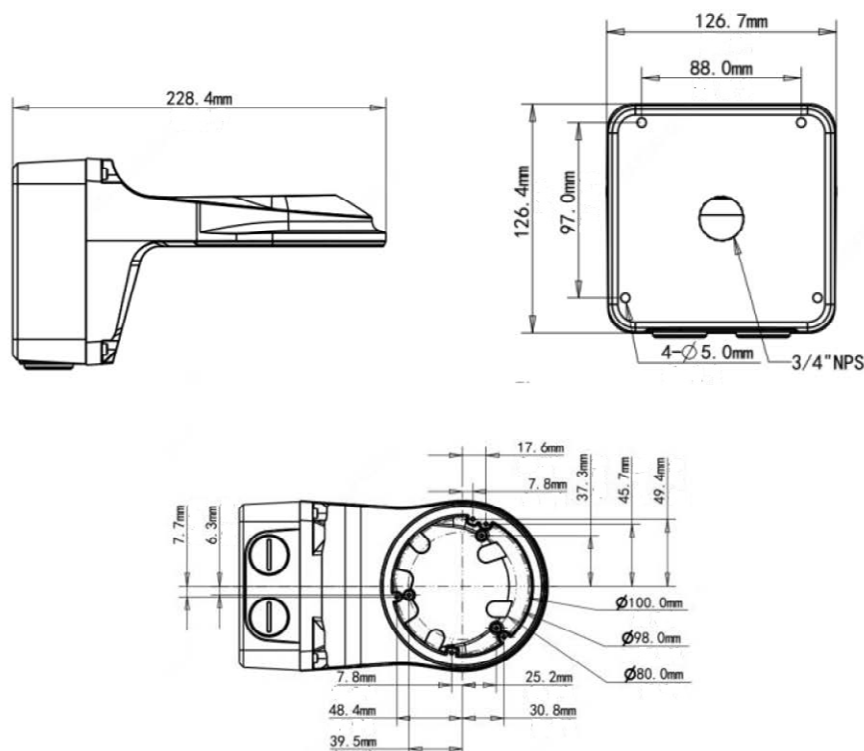

屋外壁面取付金具

TR-JB07/WM03-G-IN

仕様

型番	TR-JB07/WM03-G-IN
材質	アルミニウム合金
外形寸法	W126.7×H126.4×L228.4mm
質量	約1kg

寸法図

映像監視・出入管理・防犯機器

アツミ電気株式会社

営業本部 〒431-2103 静岡県浜松市北区新都田4-2-2 TEL.053-428-4111(代) FAX.053-428-4110
 札幌営業所 〒060-0001 札幌市中央区北一条西7-4-2 TEL.011-280-1171(代) FAX.011-280-1170
 東京支店 〒101-0054 東京都千代田区神田錦町1-21-1 TEL.03-5217-1171(代) FAX.03-5217-1170
 浜松営業所 〒431-2103 静岡県浜松市北区新都田4-2-2 TEL.053-428-4111(代) FAX.053-428-4110
 名古屋営業所 〒462-0844 名古屋市北区清水4-15-1 TEL.052-914-1171(代) FAX.052-914-1154
 大阪営業所 〒530-0055 大阪市北区野崎町7-8 TEL.06-6364-8131(代) FAX.06-6364-8133
 福岡営業所 〒812-0016 福岡市博多区博多駅南1-7-22 TEL.092-412-3888(代) FAX.092-412-3368