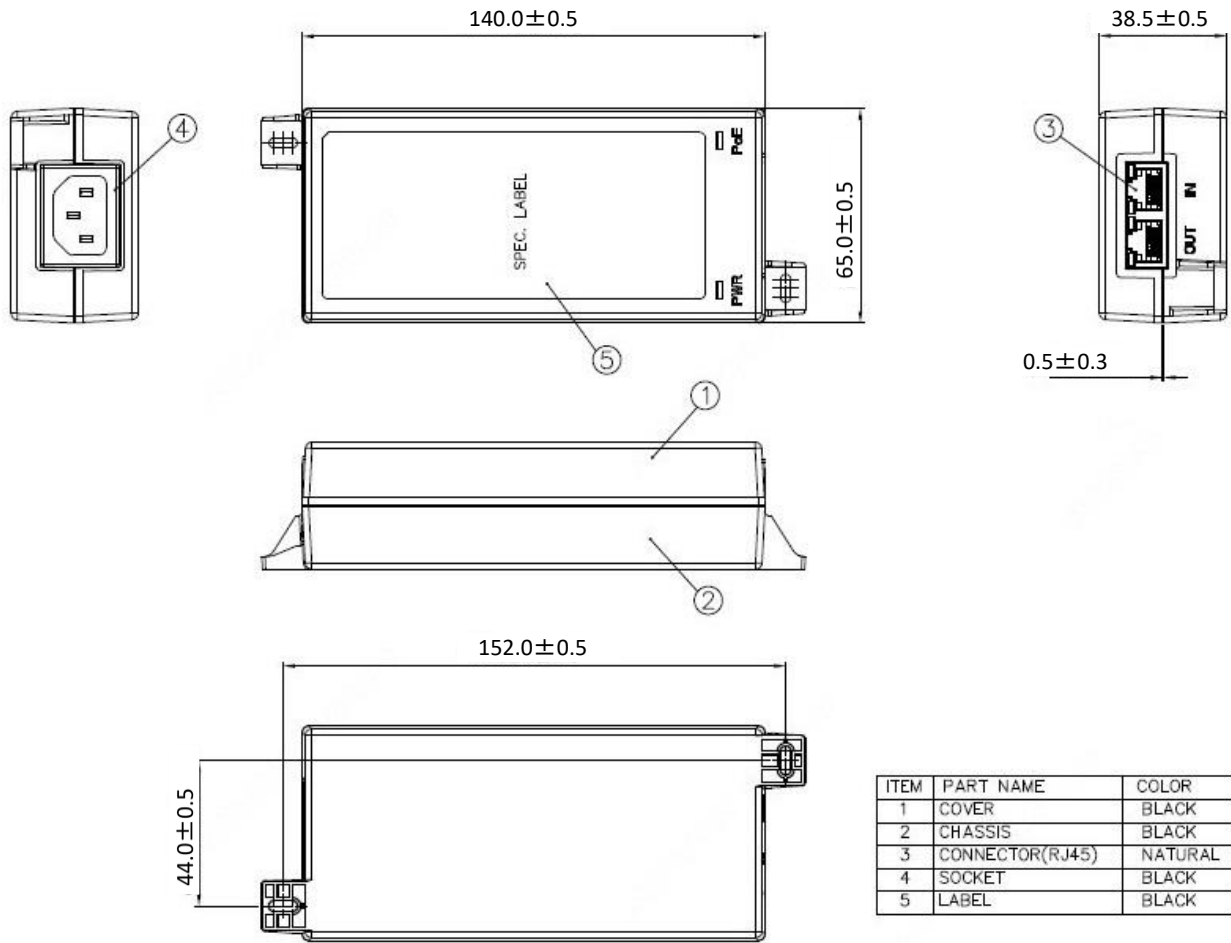

寸法図

映像監視・出入管理・防犯機器

アツミ電気株式会社

営業本部 〒431-2103 静岡県浜松市北区新都田4-2-2 TEL.053-428-4111(代) FAX.053-428-4110
札幌営業所 〒060-0001 札幌市中央区北一条西7-4-2 TEL.011-280-1171(代) FAX.011-280-1170
東京支店 〒101-0054 東京都千代田区神田錦町1-21-1 TEL.03-5217-1171(代) FAX.03-5217-1170
浜松営業所 〒431-2103 静岡県浜松市北区新都田4-2-2 TEL.053-428-4111(代) FAX.053-428-4110
名古屋営業所 〒462-0844 名古屋市北区清水4-15-1 TEL.052-914-1171(代) FAX.052-914-1154
大阪営業所 〒530-0055 大阪市北区野崎町7-8 TEL.06-6364-8131(代) FAX.06-6364-8133
福岡営業所 〒812-0016 福岡市博多区博多駅南1-7-22 TEL.092-412-3888(代) FAX.092-412-3368