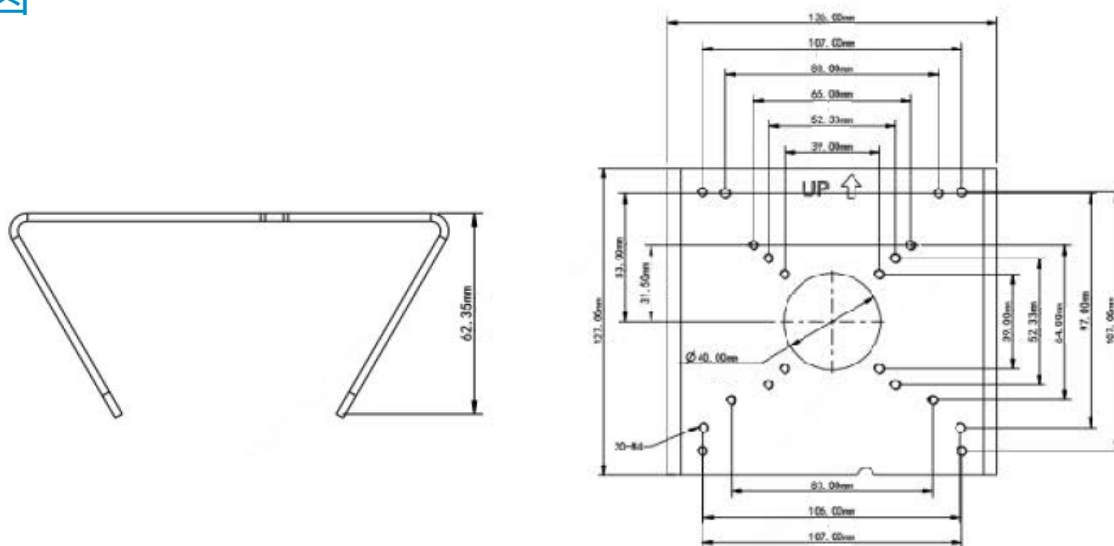

## 仕様

| 型番     | TR-UP06-C-IN      |
|--------|-------------------|
| 材質     | アルミ               |
| 外形寸法   | L127×W136×H62.5mm |
| 質量     | 約 0.34kg          |
| 適用ポール径 | Φ67mm～Φ127mm      |

## 寸法図

映像監視・出入管理・防犯機器