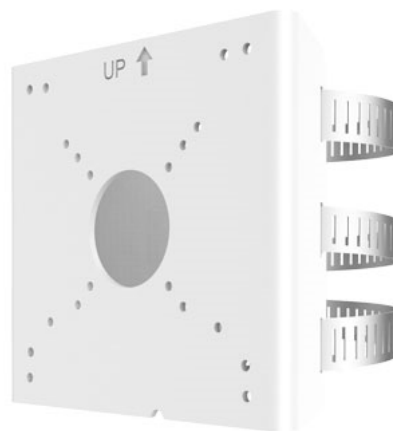

# ポール取付金具

## TR-UP06-C-IN

## 仕様

| 型番     | TR-UP06-C-IN      |
|--------|-------------------|
| 材質     | アルミ               |
| 外形寸法   | L127×W136×H62.5mm |
| 質量     | 約 0.34kg          |
| 適用ポール径 | Φ67mm～Φ127mm      |

## 寸法図

映像監視・出入管理・防犯機器