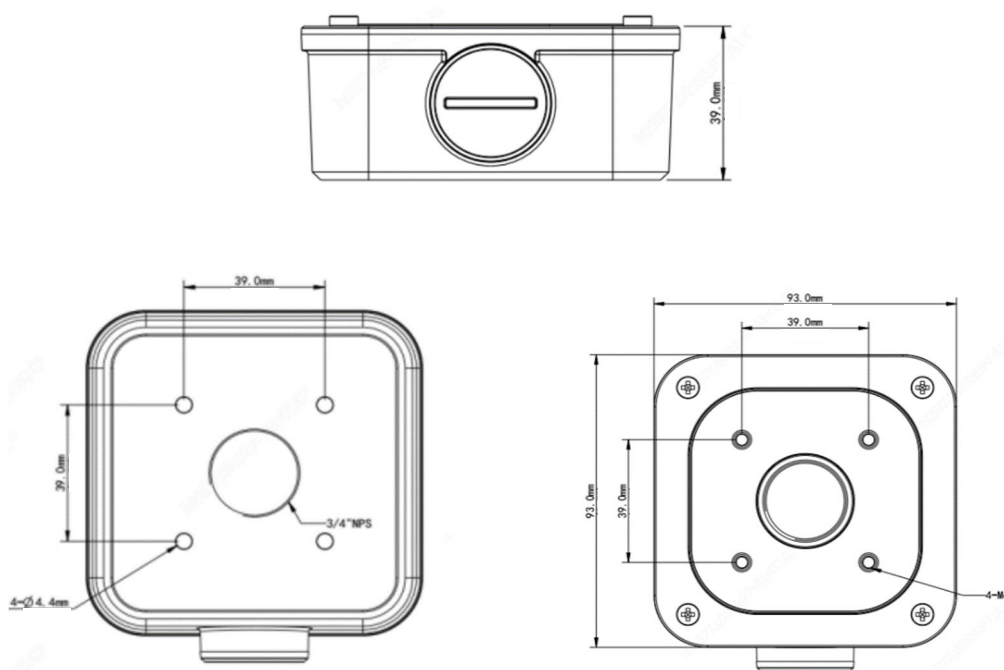

配線ボックス

TR-JB05-A-IN

仕様

型番	TR-JB05-A-IN
材質	アルミニウム合金
外形寸法	W93×H39×L93mm
質量	約0.2kg

寸法図

映像監視・出入管理・防犯機器

アツミ電気株式会社

営業本部 〒431-2103 静岡県浜松市北区新都田4-2-2 TEL.053-428-4111(代) FAX.053-428-4110
 札幌営業所 〒060-0001 札幌市中央区北一条西7-4-2 TEL.011-280-1171(代) FAX.011-280-1170
 東京支店 〒101-0054 東京都千代田区神田錦町1-21-1 TEL.03-5217-1171(代) FAX.03-5217-1170
 浜松営業所 〒431-2103 静岡県浜松市北区新都田4-2-2 TEL.053-428-4111(代) FAX.053-428-4110
 名古屋営業所 〒462-0844 名古屋市北区清水4-15-1 TEL.052-914-1171(代) FAX.052-914-1154
 大阪営業所 〒530-0055 大阪市北区野崎町7-8 TEL.06-6364-8131(代) FAX.06-6364-8133
 福岡営業所 〒812-0016 福岡市博多区博多駅南1-7-22 TEL.092-412-3888(代) FAX.092-412-3368