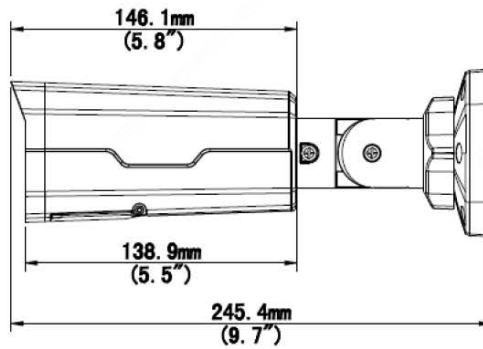

寸法図

映像監視・出入管理・防犯機器

アリス電気株式会社

営業本部 〒431-2103 静岡県浜松市北区新都田4-2-2 TEL.053-428-4111(代) FAX.053-428-4110
札幌営業所 〒060-0001 札幌市中央区北一条西7-4-2 TEL.011-280-1171(代) FAX.011-280-1170
東京支店 〒101-0054 東京都千代田区神田錦町1-21-1 TEL.03-5217-1171(代) FAX.03-5217-1170
浜松営業所 〒431-2103 静岡県浜松市北区新都田4-2-2 TEL.053-428-4111(代) FAX.053-428-4110
名古屋営業所 〒462-0844 名古屋市北区清水4-15-1 TEL.052-914-1171(代) FAX.052-914-1154
大阪営業所 〒530-0055 大阪市北区野崎町7-8 TEL.06-6364-8131(代) FAX.06-6364-8133
福岡営業所 〒812-0016 福岡市博多区博多駅南1-7-22 TEL.092-412-3888(代) FAX.092-412-3368

<https://www.atsumi.co.jp>