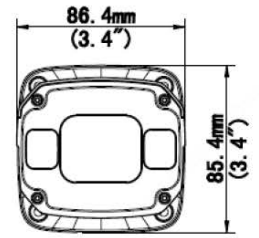

寸法図

映像監視・出入管理・防犯機器

アリス電気株式会社

営業本部 〒431-2103 静岡県浜松市北区新都田4-2-2 TEL.053-428-4111(代) FAX.053-428-4110
札幌営業所 〒060-0001 札幌市中央区北一条西7-4-2 TEL.011-280-1171(代) FAX.011-280-1170
東京支店 〒101-0054 東京都千代田区神田錦町1-21-1 TEL.03-5217-1171(代) FAX.03-5217-1170
浜松営業所 〒431-2103 静岡県浜松市北区新都田4-2-2 TEL.053-428-4111(代) FAX.053-428-4110
名古屋営業所 〒462-0844 名古屋市北区清水4-15-1 TEL.052-914-1171(代) FAX.052-914-1154
大阪営業所 〒530-0055 大阪市北区野崎町7-8 TEL.06-6364-8131(代) FAX.06-6364-8133
福岡営業所 〒812-0016 福岡市博多区博多駅南1-7-22 TEL.092-412-3888(代) FAX.092-412-3368

<https://www.atsumi.co.jp>