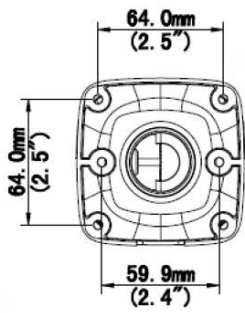

寸法図

映像監視・出入管理・防犯機器

アリス電気株式会社

営業本部 〒431-2103 静岡県浜松市北区新都田4-2-2 TEL.053-428-4111(代) FAX.053-428-4110
札幌営業所 〒060-0001 札幌市中央区北一条西7-4-2 TEL.011-280-1171(代) FAX.011-280-1170
東京支店 〒101-0054 東京都千代田区神田錦町1-21-1 TEL.03-5217-1171(代) FAX.03-5217-1170
浜松営業所 〒431-2103 静岡県浜松市北区新都田4-2-2 TEL.053-428-4111(代) FAX.053-428-4110
名古屋営業所 〒462-0844 名古屋市北区清水4-15-1 TEL.052-914-1171(代) FAX.052-914-1154
大阪営業所 〒530-0055 大阪市北区野崎町7-8 TEL.06-6364-8131(代) FAX.06-6364-8133
福岡営業所 〒812-0016 福岡市博多区博多駅南1-7-22 TEL.092-412-3888(代) FAX.092-412-3368

<https://www.atsumi.co.jp>