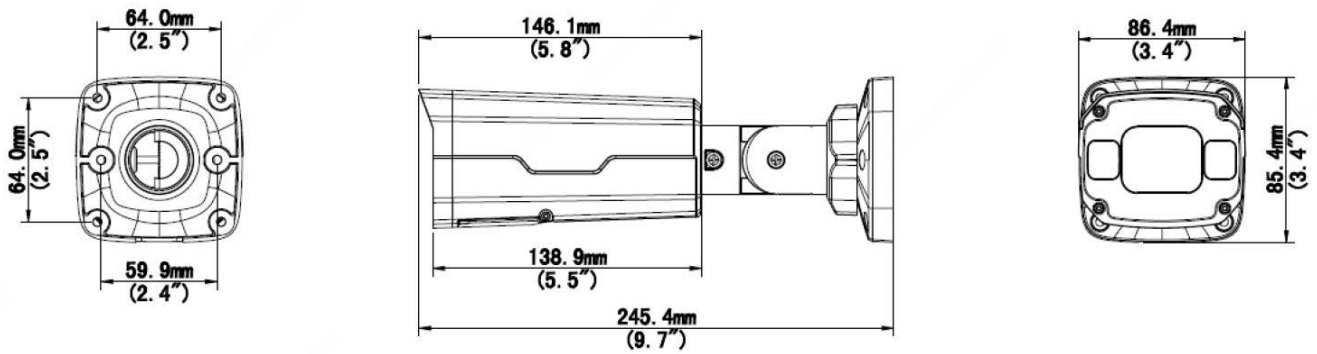

寸法図

映像監視・出入管理・防犯機器

アツミ電気株式会社

営業本部 〒431-2103 静岡県浜松市北区新都田4-2-2 TEL.053-428-4111(代) FAX.053-428-4110
札幌営業所 〒060-0001 札幌市中央区北一条西7-4-2 TEL.011-280-1171(代) FAX.011-280-1170
東京支店 〒101-0054 東京都千代田区神田錦町1-21-1 TEL.03-5217-1171(代) FAX.03-5217-1170
浜松営業所 〒431-2103 静岡県浜松市北区新都田4-2-2 TEL.053-428-4111(代) FAX.053-428-4110
名古屋営業所 〒462-0844 名古屋市北区清水4-15-1 TEL.052-914-1171(代) FAX.052-914-1154
大阪営業所 〒530-0055 大阪市北区野崎町7-8 TEL.06-6364-8131(代) FAX.06-6364-8133
福岡営業所 〒812-0016 福岡市博多区博多駅南1-7-22 TEL.092-412-3888(代) FAX.092-412-3368

<https://www.atsumi.co.jp>