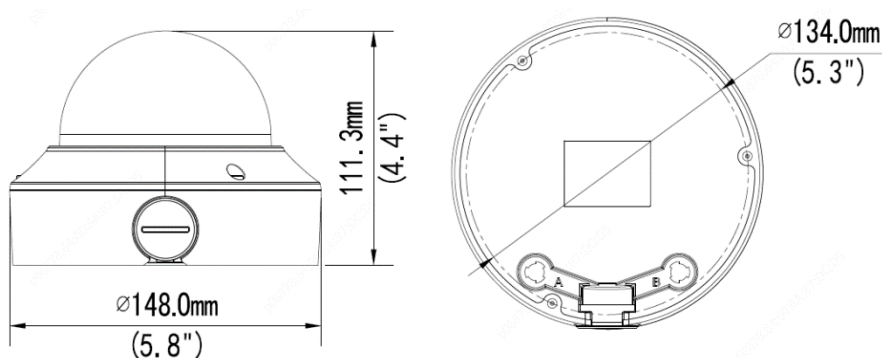

4M LightHunter IP ドーム AI カメラ

IPC3234SA-DZK

特長

光学特長

1/1.8" Lighthunter
スマート IR、IR 距離 40m まで
120 dB WDR

ビデオ特長

Ultra 265, H.265, H.264, MJPEG
トリプルストリーム
2688*1520@30fps
ROI
9:16 縦長表示モード

構造

DC12V または AC24V または PoE給電
広い電圧範囲 : AC $\pm 25\%$ 、DC $\pm 25\%$
SDカード対応、最大256 GBまで
アラーム I/O 1/1、オーディオ I/O 1/1
IP67
IK10

ネットワーク

ONVIF 対応

寸法図

仕様

IPC3234SA-DZK					
カメラ					
イメージセンサー	1/1.8"型 CMOS センサー, 400 万画素, プログレッシブ走査方式				
レンズ	2.8-12mm@F1.2、AF 自動フォーカス及び電動ズームレンズ				
アイリス	オートアイリス				
DORI 距離	レンズ (mm)	検出 (m)	観察 (m)	認識 (m)	識別 (m)
	2.8-12	42-180	16.8-72	8.4-36	4.2-18
視野角	35.6°~107.9°(水平)、20.4°~75.4°(垂直)				
シャッター	自動/手動、シャッター時間：1 ~ 1/100000s				
調整角度	水平：0°~355°		垂直：0°~68°		回転：0°~355
最低照度	カラー：0.0005lux (F1.2, AGC ON)、0Lux 赤外線付				
ダイナミックレンジ	120dB				
デナイト	赤外線カットフィルター、デナイト自動調整				
ビデオ					
画像圧縮	Ultra 265, H.265, H.264, MJPEG				
フレームレート	4MP(2688*1520),最大 30fps				
9:16 縦長表示モード	設定可能				
ROI	設定可能				
ビデオストリーム	トリプルストリーム				
OSD	最大 8ヶ所				
プライバシーマスク	設定可能				
音声					
音声圧縮	G.711U,G.711A				
双方向音声通信	設定可能				
サンプリングレート	8KHZ				
ストレージ					
エッジストレージ	Micro SD, 最大 256 GB				
ネットワーク					
プロトコル	L2TP,IPv4,IGMP,ICMP,ARP,TCP,UDP,DHCP,PPPoE,RTP,RTSP,DNS,DDNS,NTP,FTP,UPnP,HTTP,SNMP,SIP				
互換性	ONVIF, IMOS				
インターフェース					
オーディオ入力 / 出力	音声ケーブル				
	1/1				
アラーム入力 / 出力	1/1				
ネットワーク	1 x RJ45 10M/100M Base-TX イーサネット				
基本					
電源	AC24V±25% , DC12V(±25%), PoE(IEEE 802.3af)				
	消費電力: 4.5W ~10W				
	逆極性保護, 過電圧および過電流保護, 入力短絡保護				
寸法 (Ø x H)	Φ148 x 111.3mm				
重量	0.96kg				
操作環境	-30°C~+60°C, 湿度：≤95%RH				
IR 距離	40m (最大)				
耐破壊性	IK10				
防水防塵	IP67				