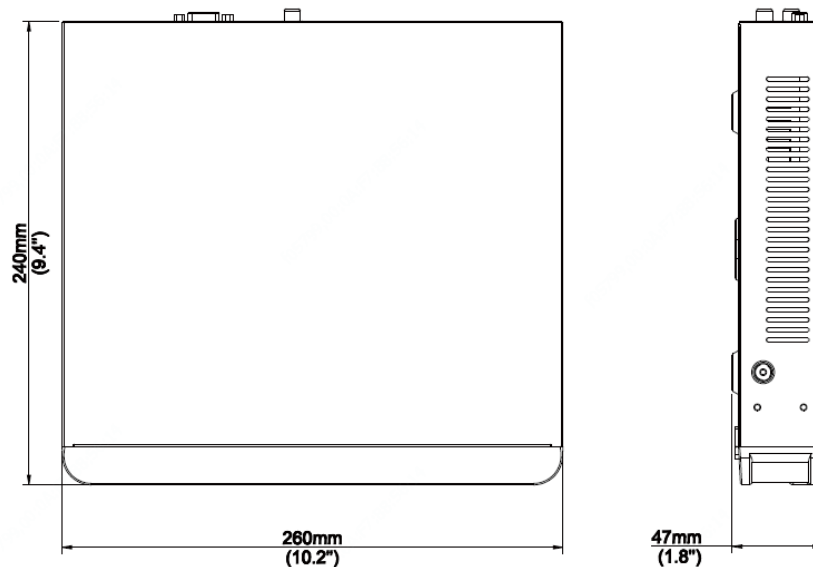

ストレージ	
SATA	1 SATA interface
HDD 容量	2TB
インタフェース	
ネットワーク	1 RJ-45 10M/100M Self-adaptive Ethernet Interface
USB	後部: USB2.0×1, USB3.0×1
PoE	
インタフェース	4 independent 100 Mbps PoE network interfaces
最大出力	単ポート最大30W, 全ポート最大54W (13.5W/ポート)
対応規格	IEEE 802.3at, IEEE 802.3af
一般	
電源	AC100V 70W(最大)
使用温度範囲	-10°C ~ +55°C
外形寸法	W260×D240×H47mm
質量	約 1 Kg (HDD 除く)

寸法図

- ●本製品は、盗難防止器ではありません。お客様の十分な管理体制の下に、本製品を有効にご使用されるようお願いいたします。盗難などの損害については責任を負いかますのでご了承下さい。
- ●製品の色は、印刷のため実際と多少異なる場合があります。●仕様・デザインなどは改良のため予告なく変更することがありますのでご了承ください。