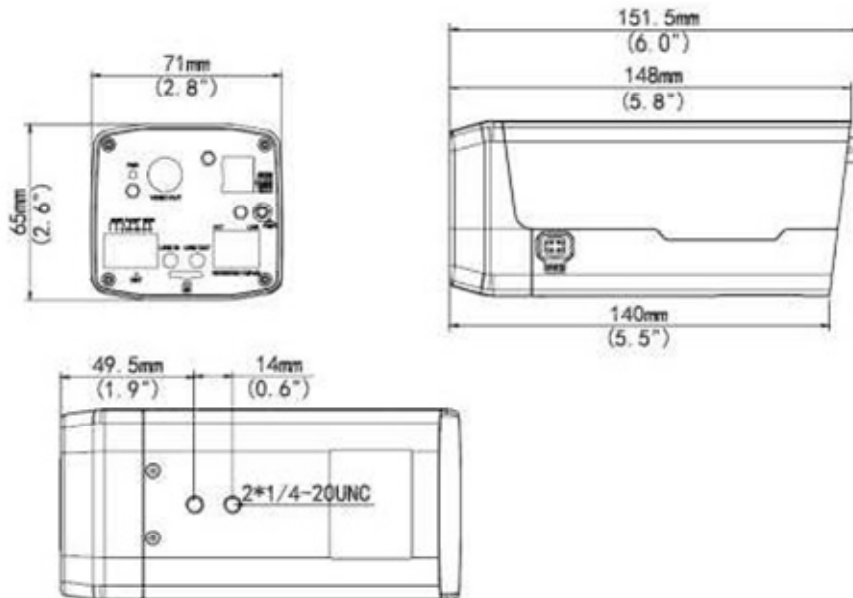

サンプリングレート	8KHZ
ストレージ	
エッジストレージ	Micro SD, 最大 256 GB
ネットワークストレージ	ANR
ネットワーク	
プロトコル	IPv4, IGMP, ICMP, ARP, TCP, UDP, DHCP, PPPoE, RTP, RTSP, RTCP, DNS, DDNS, NTP, FTP, UPnP, HTTP, HTTPS, SMTP, 802.1x, SNMP, QoS
互換性	ONVIF (Profile S, Profile G), API
インターフェース	
オーディオ 入力/出力	入力 : インピーダンス 35kΩ, 振幅 2Vp-p / 出力 : インピーダンス 600Ω, 振幅 2Vp-p
アラーム 入力/出力	2 / 1
ズーム/フォーカス	N / A
シリアルポート	RS485$\times$1 (support Pelco-D/P)
ネットワーク	RJ45$\times$1 (10M/100M) Base-TX Ethernet
ビデオ出力	BNC$\times$1 インピーダンス 75Ω, 振幅 1Vp-p
一般	
電源入力	AC24V$\pm$10%, DC12V$\pm$10%, PoE (IEEE802.3af)
消費電力	6.8W (最大)
使用温度範囲	-20°C $\sim$ +60°C
外形寸法	W71$\times$H65$\times$L151.5mm
質量	約 0.48kg
リセットボタン	対応

寸法図

映像監視・出入管理・防犯機器

アツミ電気株式会社

営業本部 〒431-2103 静岡県浜松市北区新都田4-2-2 TEL.053-428-4111 〆 FAX.053-428-4110
札幌営業所 〒060-0001 札幌市中央区北一条西7-4-2 TEL.011-280-1171 〆 FAX.011-280-1170
東京支店 〒101-0054 東京都千代田区神田錦町1-21-1 TEL.03-5217-1171 〆 FAX.03-5217-1170
浜松営業所 〒431-2103 静岡県浜松市北区新都田4-2-2 TEL.053-428-4111 〆 FAX.053-428-4110
名古屋営業所 〒462-0844 名古屋市中区清水4-15-1 TEL.052-914-1171 〆 FAX.052-914-1154
大阪営業所 〒530-0055 大阪市北区野崎町7-8 TEL.06-6364-8131 〆 FAX.06-6364-8133
福岡営業所 〒812-0016 福岡市博多区博多駅南1-7-22 TEL.092-412-3888 〆 FAX.092-412-3368