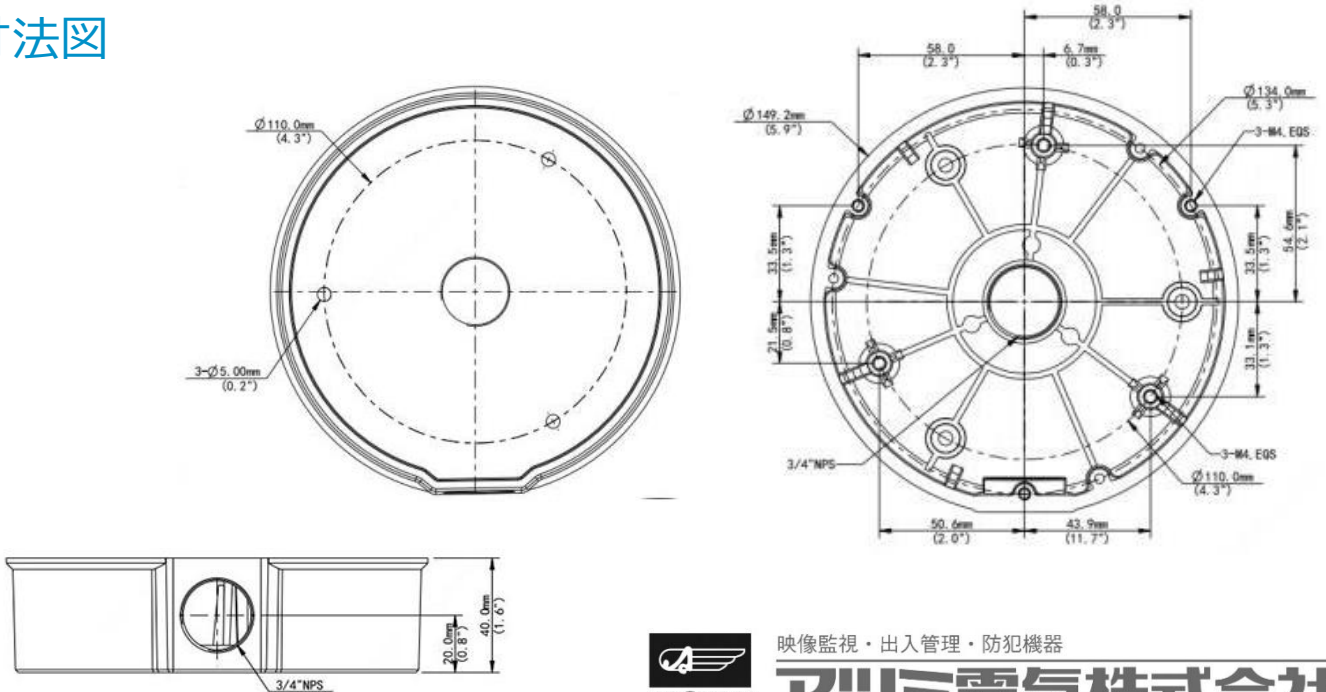

配線ボックス

TR-JB04-D-IN

仕様

外形寸法	φ149.2mm×H40mm
質量	0.31kg
材質	アルミニウム合金

寸法図

映像監視・出入管理・防犯機器

アツミ電気株式会社

営業本部 〒431-2103 静岡県浜松市北区新都田4-2-2 TEL.053-428-4111(代) FAX.053-428-4110
 札幌営業所 〒060-0001 札幌市中央区北一条西7-4-2 TEL.011-280-1171(代) FAX.011-280-1170
 東京支店 〒101-0054 東京都千代田区神田錦町1-21-1 TEL.03-5217-1171(代) FAX.03-5217-1170
 浜松営業所 〒431-2103 静岡県浜松市北区新都田4-2-2 TEL.053-428-4111(代) FAX.053-428-4110
 名古屋営業所 〒462-0844 名古屋市北区清水4-15-1 TEL.052-914-1171(代) FAX.052-914-1154
 大阪営業所 〒530-0055 大阪市北区野崎町7-8 TEL.06-6364-8131(代) FAX.06-6364-8133
 福岡営業所 〒812-0016 福岡市博多区博多駅南1-7-22 TEL.092-412-3888(代) FAX.092-412-3368