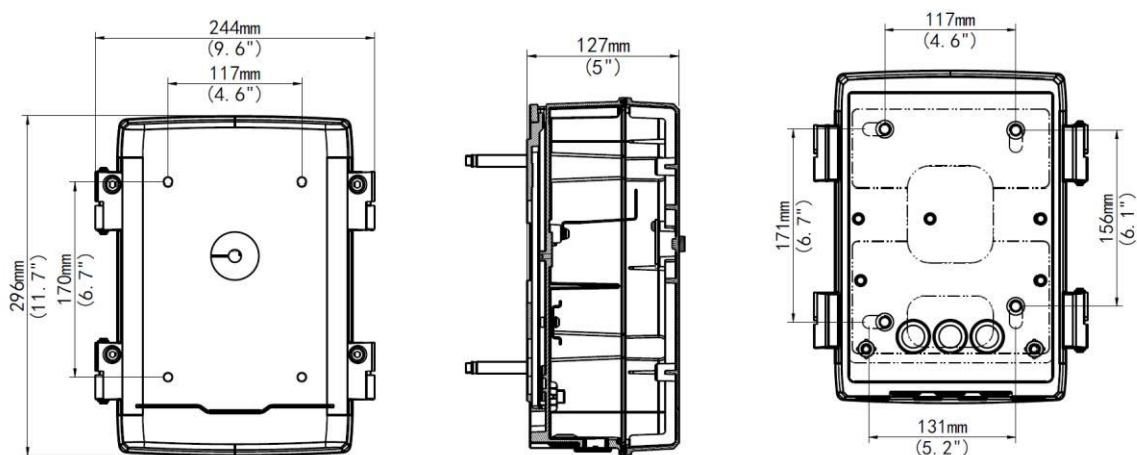

配線ボックス

TR-JB12

仕様

型番	TR-JB12
材質	アルミニウム合金
外形寸法	W244×H296×L127mm
質量	約2.5kg

寸法図

映像監視・出入管理・防犯機器

アツミ電気株式会社

営業本部 〒431-2103 静岡県浜松市北区新都田4-2-2 TEL.053-428-4111(内) FAX.053-428-4110
 札幌営業所 〒060-0001 札幌市中央区北一条西7-4-2 TEL.011-280-1171(内) FAX.011-280-1170
 東京支店 〒101-0054 東京都千代田区神田錦町1-21-1 TEL.03-5217-1171(内) FAX.03-5217-1170
 浜松営業所 〒431-2103 静岡県浜松市北区新都田4-2-2 TEL.053-428-4111(内) FAX.053-428-4110
 名古屋営業所 〒462-0844 名古屋市北区清水4-15-1 TEL.052-914-1171(内) FAX.052-914-1154
 大阪営業所 〒530-0055 大阪市北区野崎町7-8 TEL.06-6364-8131(内) FAX.06-6364-8133
 福岡営業所 〒812-0016 福岡市博多区博多駅南1-7-22 TEL.092-412-3888(内) FAX.092-412-3368