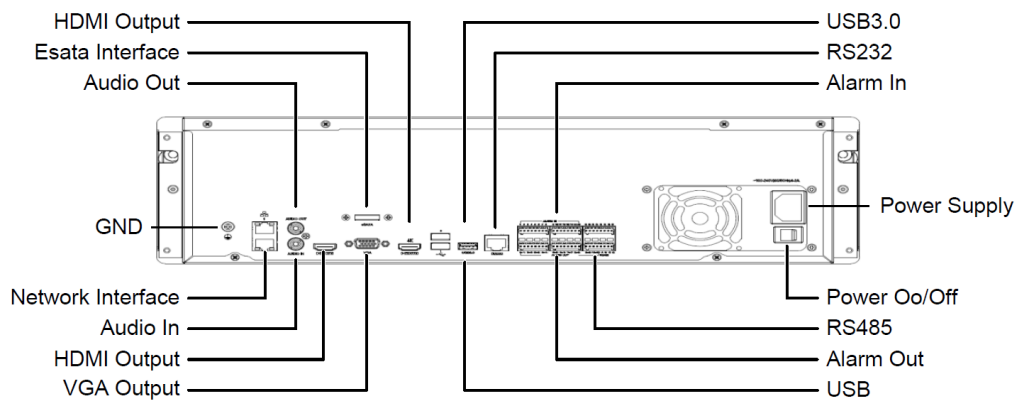

背面

映像監視・出入管理・防犯機器

アツミ電気株式会社

営業本部 〒431-2103 静岡県浜松市北区新都田4-2-2 TEL.053-428-4111(代) FAX.053-428-4110
札幌営業所 〒060-0001 札幌市中央区北一条西7-4-2 TEL.011-280-1171(代) FAX.011-280-1170
東京支店 〒101-0054 東京都千代田区神田錦町1-21-1 TEL.03-5217-1171(代) FAX.03-5217-1170
浜松営業所 〒431-2103 静岡県浜松市北区新都田4-2-2 TEL.053-428-4111(代) FAX.053-428-4110
名古屋営業所 〒462-0844 名古屋市北区清水4-15-1 TEL.052-914-1171(代) FAX.052-914-1154
大阪営業所 〒530-0055 大阪市北区野崎町7-8 TEL.06-6364-8131(代) FAX.06-6364-8133
福岡営業所 〒812-0016 福岡市博多区博多駅南1-7-22 TEL.092-412-3888(代) FAX.092-412-3368