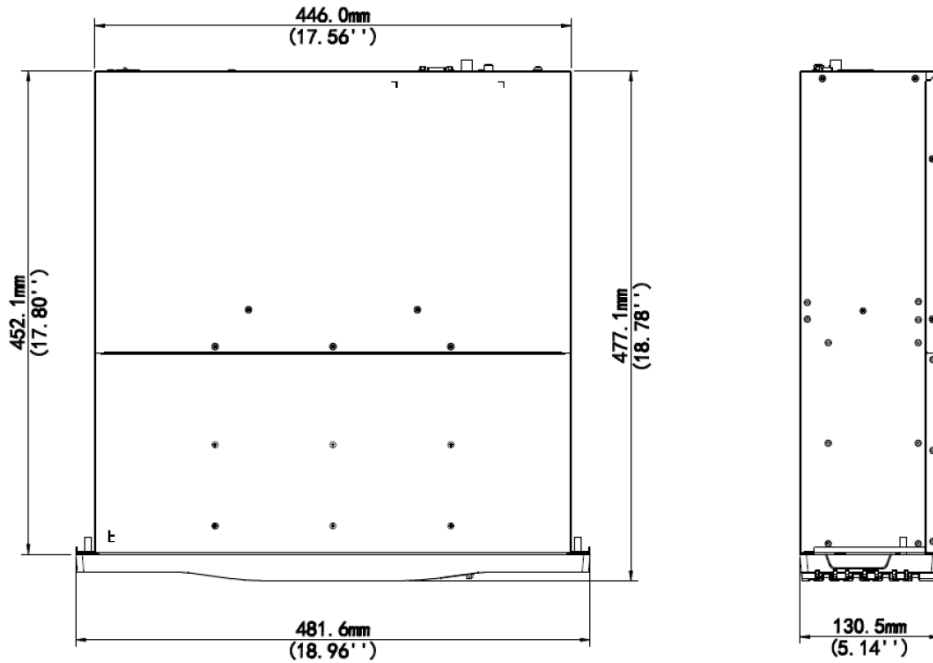

### 仕様

型番	NVR316-64R-B
映像/音声入力	
映像入力	64ch
双方向音声	1-ch、RCA
ネットワーク	
入力帯域幅	320Mbps
出力帯域幅	320Mbps
遠隔ユーザー	最大 128
プロトコル	SNMP、P2P、UPnP、NTP、DHCP、PPPoE

映像/音声出力	
HDMI/VGA 出力	HDMI1/VGA: 1920x1080p /60Hz, 1920x1080p /50Hz, 1600x1200 /60Hz, 1280x1024 /60Hz, 1280x720 /60Hz, 1024x768/60Hz HDMI2: 4K (3840x2160) /60Hz, 4K (3840x2160) /30Hz, 1920x1080p /60Hz, 1920x1080p /50Hz, 1600x1200 /60Hz,1280x1024 /60Hz, 1280x720 /60Hz, 1024x768 /60Hz
録画解像度	12MP/8MP/6MP/5MP/4MP/3MP/1080p/960p/720p/D1/2CIF/CIF
音声出力	1-ch、RCA
同時再生	最大 16-ch
コリドーモードスクリーン	3/4/5/7/9/10/12/16
デコーディング	
圧縮方式	Ultra 265、H.265、H.264
ライブ/再生	12MP/8MP/6MP/5MP/4MP/3MP/1080p/960p/720p/960H/D1/2CIF/CIF
能力	3 x 12MP@25、4 x 4K@30、8 x 4MP@30、16 x 1080P@30、32 x 960P@25、36 x 720P@30、64 x D1
ハードディスク	
SATA	SATA x16
能力	各 SATA 最大 8TB
eSATA	eSATA x1
冗長機能	
RAID	RAID 0, 1, 5, 6, 10,50,60
インターフェース	
ネットワーク	2 RJ45 10M/100M/1000M イーサネット
シリアルインターフェース	1 x RS232, 1 x RS485
USB インターフェイス	背面パネル: 2 x USB2.0, 1 x USB3.0
アラームイン	16-ch
アラームアウト	10-ch
一般	
電源	AC100V、最大 140W
使用環境	-10℃～+55℃
寸法(W×D×H)	W477.1×D481.6×H130.5mm
質量	約 8.19kg (HDD 除く)

## 寸法図