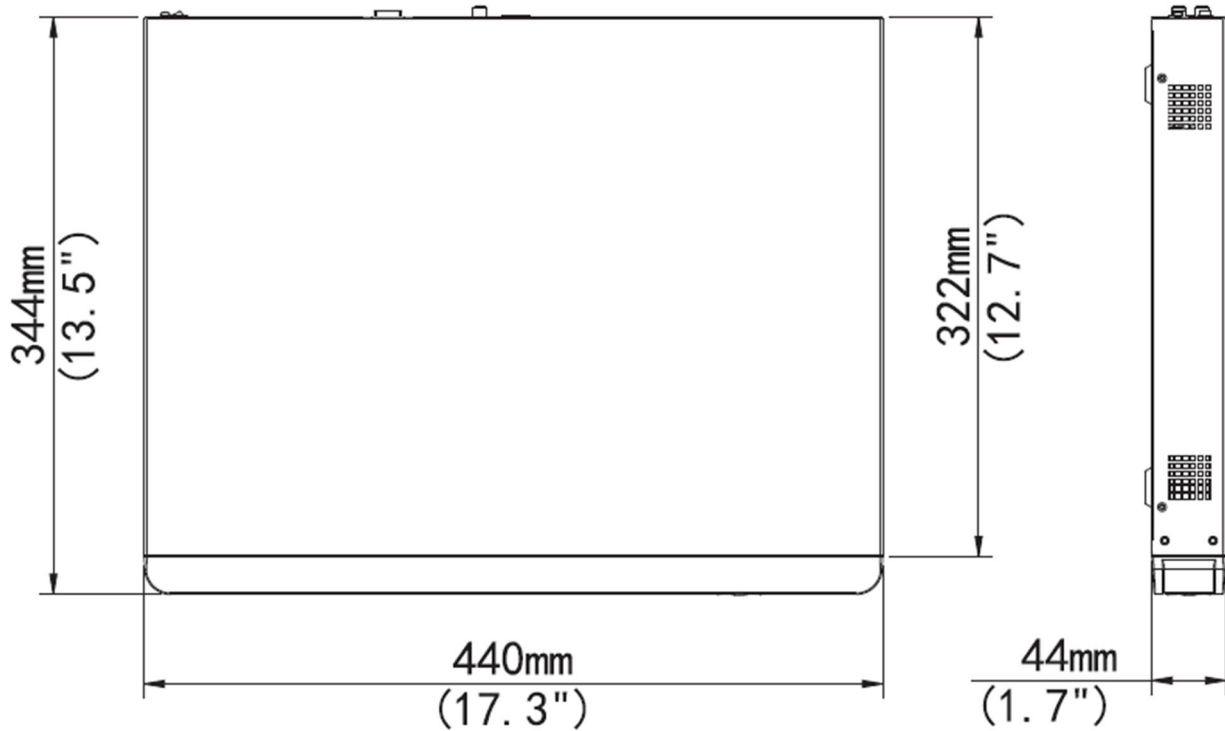

寸法図

本体

映像監視・出入管理・防犯機器

アツミ電気株式会社

営業本部 〒431-2103 静岡県浜松市北区新都田4-2-2 TEL.053-428-4111(内) FAX.053-428-4110
札幌営業所 〒060-0001 札幌市中央区北一条西7-4-2 TEL.011-280-1171(内) FAX.011-280-1170
東京支店 〒101-0054 東京都千代田区神田錦町1-21-1 TEL.03-5217-1171(内) FAX.03-5217-1170
浜松営業所 〒431-2103 静岡県浜松市北区新都田4-2-2 TEL.053-428-4111(内) FAX.053-428-4110
名古屋営業所 〒462-0844 名古屋市北区清水4-15-1 TEL.052-914-1171(内) FAX.052-914-1154
大阪営業所 〒530-0055 大阪市北区野崎町7-8 TEL.06-6364-8131(内) FAX.06-6364-8133
福岡営業所 〒812-0016 福岡市博多区博多駅前1-7-22 TEL.092-412-3888(内) FAX.092-412-3368