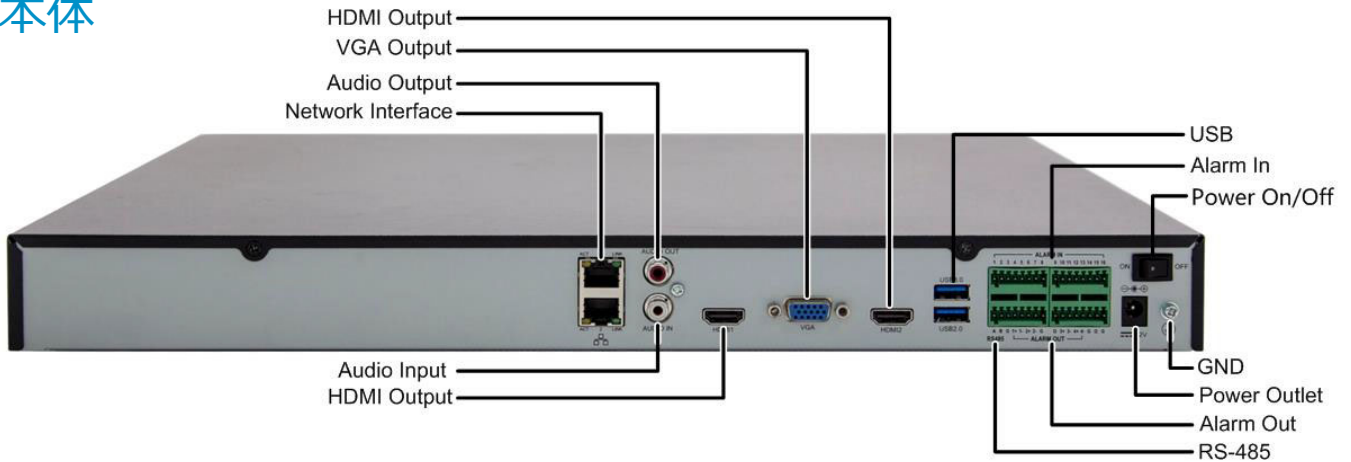

本体

映像監視・出入管理・防犯機器

アツミ電気株式会社

営業本部 〒431-2103 静岡県浜松市北区新都田4-2-2 TEL.053-428-4111(内) FAX.053-428-4110
札幌営業所 〒060-0001 札幌市中央区北一条西7-4-2 TEL.011-280-1171(内) FAX.011-280-1170
東京支店 〒101-0054 東京都千代田区神田錦町1-21-1 TEL.03-5217-1171(内) FAX.03-5217-1170
浜松営業所 〒431-2103 静岡県浜松市北区新都田4-2-2 TEL.053-428-4111(内) FAX.053-428-4110
名古屋営業所 〒462-0844 名古屋市北区清水4-15-1 TEL.052-914-1171(内) FAX.052-914-1154
大阪営業所 〒530-0055 大阪市北区野崎町7-8 TEL.06-6364-8131(内) FAX.06-6364-8133
福岡営業所 〒812-0016 福岡市博多区博多駅前1-7-22 TEL.092-412-3888(内) FAX.092-412-3368