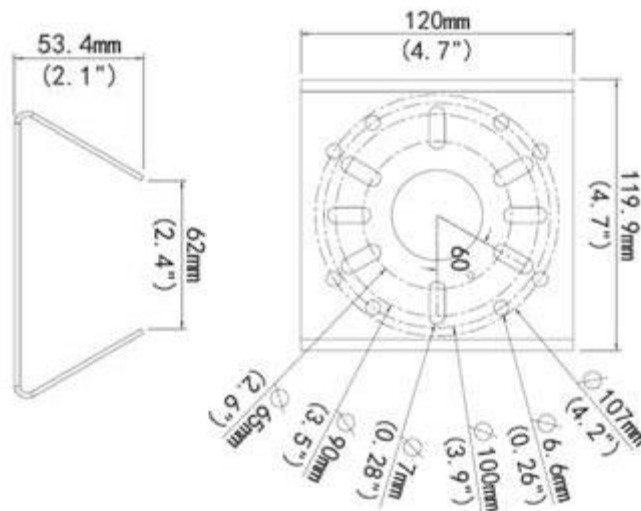

ポール取付金具

TR-UP06

仕様

外形寸法	W120mm×H53.4mm×L120mm
質量	0.45kg
材質	亜鉛鉄板

寸法図

映像監視・出入管理・防犯機器

アツミ電気株式会社

営業本部 〒431-2103 静岡県浜松市北区新都田4-2-2 TEL.053-428-4111(代) FAX.053-428-4110
 札幌営業所 〒060-0001 札幌市中央区北一条西7-4-2 TEL.011-280-1171(代) FAX.011-280-1170
 東京支店 〒101-0054 東京都千代田区神田錦町1-21-1 TEL.03-5217-1171(代) FAX.03-5217-1170
 浜松営業所 〒431-2103 静岡県浜松市北区新都田4-2-2 TEL.053-428-4111(代) FAX.053-428-4110
 名古屋営業所 〒462-0844 名古屋市北区清水4-15-1 TEL.052-914-1171(代) FAX.052-914-1154
 大阪営業所 〒530-0055 大阪市北区野崎町7-8 TEL.06-6364-8131(代) FAX.06-6364-8133
 福岡営業所 〒812-0016 福岡市博多区博多駅南1-7-22 TEL.092-412-3888(代) FAX.092-412-3368