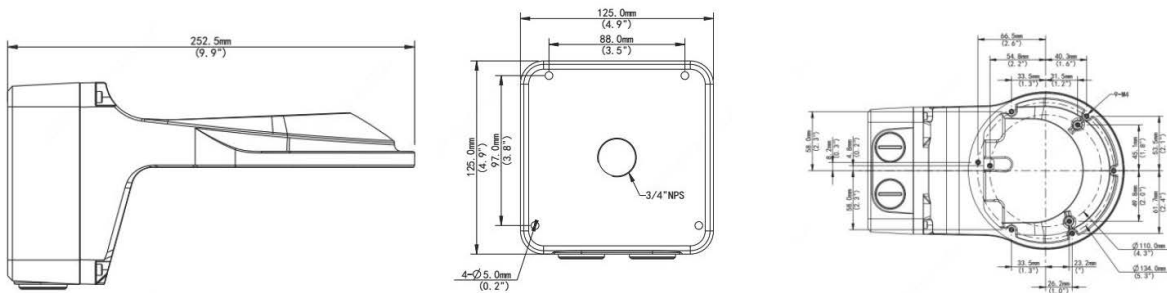

### 仕様

型番	TR-JB07/WM04
材質	アルミニウム合金
外形寸法	W125×H125×L252.5mm
質量	約0.98kg

### 寸法図

映像監視・出入管理・防犯機器