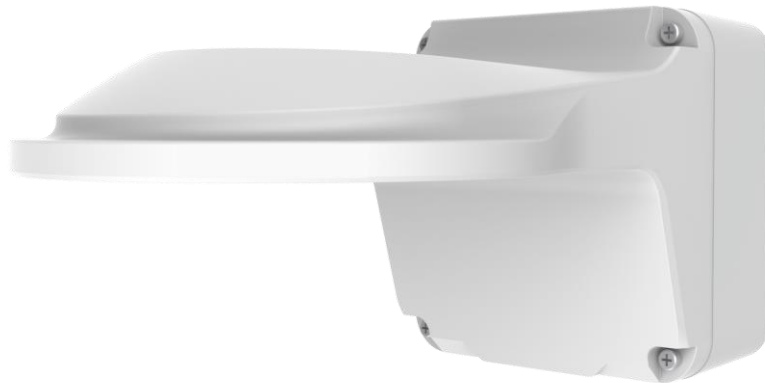

屋外壁面取付金具

TR-JB07/WM03

仕様

外形寸法	233mm×H126mm×126mm (1.45"~1.81")
質量	0.9kg
材質	アルミニウム合金

寸法図

映像監視・出入管理・防犯機器

アツミ電気株式会社

営業本部 〒431-2103 静岡県浜松市北区新都田4-2-2 TEL.053-428-4111(代) FAX.053-428-4110
 札幌営業所 〒060-0001 札幌市中央区北一条西7-4-2 TEL.011-280-1171(代) FAX.011-280-1170
 東京支店 〒101-0054 東京都千代田区神田錦町1-21-1 TEL.03-5217-1171(代) FAX.03-5217-1170
 浜松営業所 〒431-2103 静岡県浜松市北区新都田4-2-2 TEL.053-428-4111(代) FAX.053-428-4110
 名古屋営業所 〒462-0844 名古屋市北区清水4-15-1 TEL.052-914-1171(代) FAX.052-914-1154
 大阪営業所 〒530-0055 大阪市北区野崎町7-8 TEL.06-6364-8131(代) FAX.06-6364-8133
 福岡営業所 〒812-0016 福岡市博多区博多駅南1-7-22 TEL.092-412-3888(代) FAX.092-412-3368