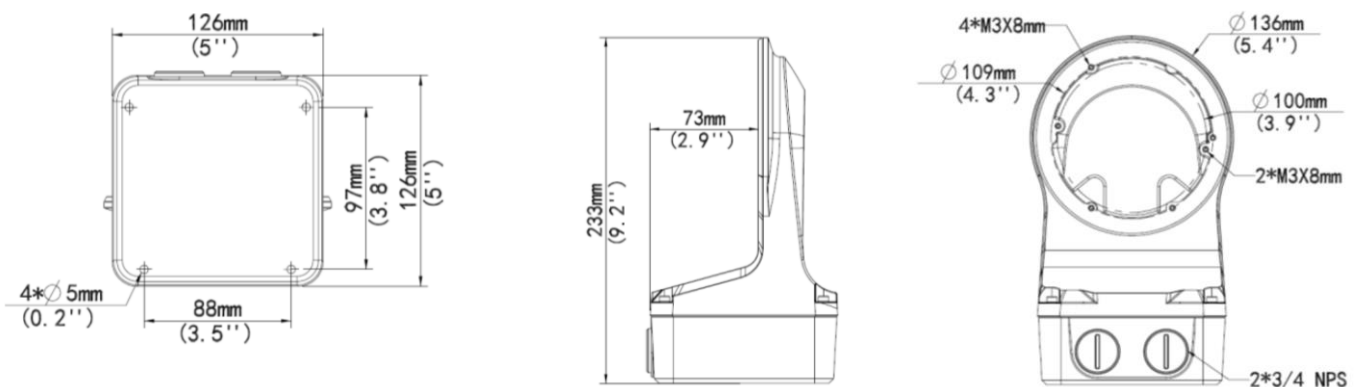

屋外壁面取付金具

TR-JB07/WM03

仕様

外形寸法	233mm×H126mm×126mm (1.45"~1.81")
質量	0.9kg
材質	アルミニウム合金

寸法図

映像監視・出入管理・防犯機器

アツミ電気株式会社

営業本部 〒431-2103 静岡県浜松市北区新都田4-2-2 TEL.053-428-4111(代) FAX.053-428-4110
 札幌営業所 〒060-0001 札幌市中央区北一条西7-4-2 TEL.011-280-1171(代) FAX.011-280-1170
 東京支店 〒101-0054 東京都千代田区神田錦町1-21-1 TEL.03-5217-1171(代) FAX.03-5217-1170
 浜松営業所 〒431-2103 静岡県浜松市北区新都田4-2-2 TEL.053-428-4111(代) FAX.053-428-4110
 名古屋営業所 〒462-0844 名古屋市北区清水4-15-1 TEL.052-914-1171(代) FAX.052-914-1154
 大阪営業所 〒530-0055 大阪市北区野崎町7-8 TEL.06-6364-8131(代) FAX.06-6364-8133
 福岡営業所 〒812-0016 福岡市博多区博多駅南1-7-22 TEL.092-412-3888(代) FAX.092-412-3368