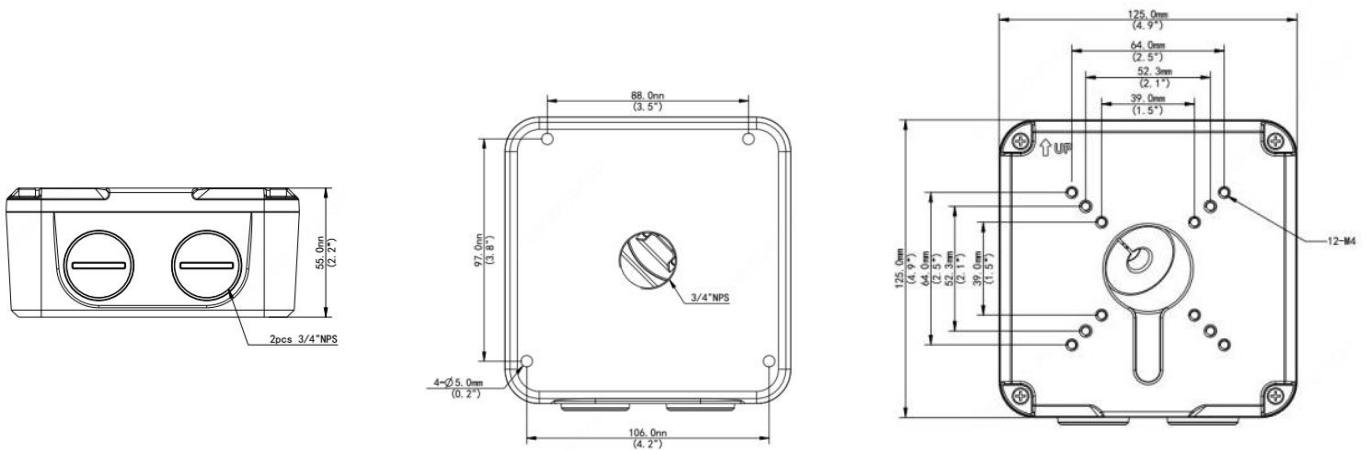

配線ボックス

TR-JB07

仕様

外形寸法	W125mm×H55mm×L125mm
質量	0.75kg
材質	アルミニウム合金

寸法図

映像監視・出入管理・防犯機器

アツミ電気株式会社

営業本部 〒431-2103 静岡県浜松市北区新都田4-2-2 TEL.053-428-4111(代) FAX.053-428-4110
 札幌営業所 〒060-0001 札幌市中央区北一条西7-4-2 TEL.011-280-1171(代) FAX.011-280-1170
 東京支店 〒101-0054 東京都千代田区神田錦町1-21-1 TEL.03-5217-1171(代) FAX.03-5217-1170
 浜松営業所 〒431-2103 静岡県浜松市北区新都田4-2-2 TEL.053-428-4111(代) FAX.053-428-4110
 名古屋営業所 〒462-0844 名古屋市北区清水4-15-1 TEL.052-914-1171(代) FAX.052-914-1154
 大阪営業所 〒530-0055 大阪市北区野崎町7-8 TEL.06-6364-8131(代) FAX.06-6364-8133
 福岡営業所 〒812-0016 福岡市博多区博多駅南1-7-22 TEL.092-412-3888(代) FAX.092-412-3368