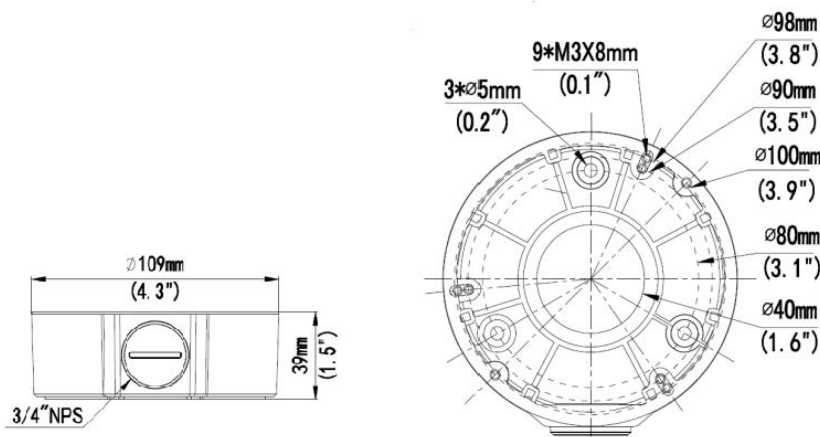

屋内壁面取付金具

TR-JB03

仕様

型番	TR-WM03
材質	アルミニウム合金
外形寸法	Φ109×H39mm
質量	約0.2kg

寸法図

映像監視・出入管理・防犯機器

アツミ電気株式会社

営業本部 〒431-2103 静岡県浜松市北区新都田4-2-2 TEL.053-428-4111(代) FAX.053-428-4110
 札幌営業所 〒060-0001 札幌市中央区北一条西7-4-2 TEL.011-280-1171(代) FAX.011-280-1170
 東京支店 〒101-0054 東京都千代田区神田錦町1-21-1 TEL.03-5217-1171(代) FAX.03-5217-1170
 浜松営業所 〒431-2103 静岡県浜松市北区新都田4-2-2 TEL.053-428-4111(代) FAX.053-428-4110
 名古屋営業所 〒462-0844 名古屋市北区清水4-15-1 TEL.052-914-1171(代) FAX.052-914-1154
 大阪営業所 〒530-0055 大阪市北区野崎町7-8 TEL.06-6364-8131(代) FAX.06-6364-8133
 福岡営業所 〒812-0016 福岡市博多区博多駅南1-7-22 TEL.092-412-3888(代) FAX.092-412-3368