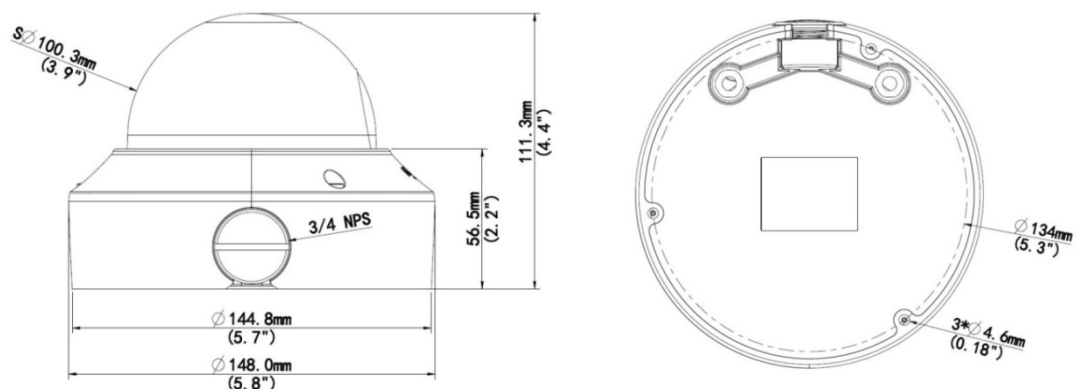

スマート	
動体検知	侵入検知, クロスライン検知, モーション検知
検知	顔検知, デフォーカス検知, シーン検出, 音声検知
分析	人数カウント
音声	
音声圧縮	G.711
双方向	対応
制御	対応
サンプリングレート	8 KHZ
ストレージ	
ストレージ	Micro SD, 最大 128 GB
ネットワークストレージ	ANR
ネットワーク	
プロトコル	IPv4, IGMP, ICMP, ARP, TCP, UDP, DHCP, PPPoE, RTP, RTSP, RTCP, DNS, DDNS, NTP, FTP, UPnP, HTTP, HTTPS, SMTP, 802.1x, SNMP
交換性	ONVIF(Profile S, Profile G), API
インタフェース	
音声入力/出力	入力: impedance 35 kΩ; amplitude 2 V [p-p] 出力: impedance 600 Ω; amplitude 2 V [p-p]
アラーム入力/出力	1/ 1
ネットワーク	1 RJ45 10M/100M Base-TX Ethernet
映像出力	1 BNC, impedance 75 Ω; amplitude 1 V [p-p]
一般	
電源	使用電力: 最大 8.7 W DC12V$\pm$25%, PoE (IEEE802.3 af)
寸法 (Ø×H)	Ø148 x 111.3 mm (Ø5.8" x 4.4")
重量	0.92 kg
使用環境	-40°C ~ +60°C, 湿度:10%~90% RH(結露なきこと)
防水規格	IP67
耐衝撃等級	IK10

寸法図

映像監視・出入管理・防犯機器

アツミ電気株式会社

営業本部 〒431-2103 静岡県浜松市北区新都田4-2-2 TEL.053-428-4111(代) FAX.053-428-4110
札幌営業所 〒060-0001 札幌市中央区北一条西7-4-2 TEL.011-280-1171(代) FAX.011-280-1170
東京支店 〒101-0054 東京都千代田区神田錦町1-21-1 TEL.03-5217-1171(代) FAX.03-5217-1170
浜松営業所 〒431-2103 静岡県浜松市北区新都田4-2-2 TEL.053-428-4111(代) FAX.053-428-4110
名古屋営業所 〒462-0844 名古屋市北区清水4-15-1 TEL.052-914-1171(代) FAX.052-914-1154
大阪営業所 〒530-0055 大阪市北区野崎町7-8 TEL.06-6364-8131(代) FAX.06-6364-8133
福岡営業所 〒812-0016 福岡市博多区博多駅南1-7-22 TEL.092-412-3888(代) FAX.092-412-3368