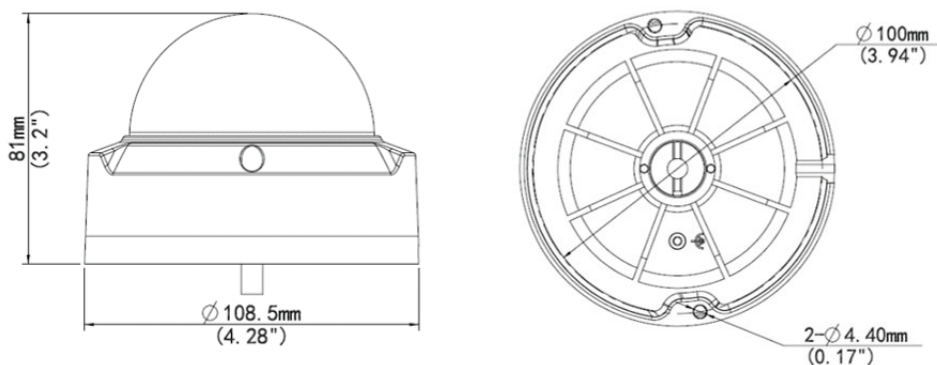

音声	
音声圧縮	G.711
双方向	対応
制御	対応
サンプリングレート	8 KHZ
スマート	
動体検知	侵入検知, クロスライン検知, モーション検知
検知	顔検知, デフォーカス検知, シーン検出, 音声検知
分析	人数カウント
ストレージ	
ストレージ	Micro SD, 最大 128 GB
ネットワークストレージ	ANR
ネットワーク	
プロトコル	IPv4, IGMP, ICMP, ARP, TCP, UDP, DHCP, PPPoE, RTP, RTSP, RTCP, DNS, DDNS, NTP, FTP, UPnP, HTTP, HTTPS, SMTP, 802.1x, SNMP
交換性	ONVIF(Profile S, Profile G), API
インターフェース	
音声入力/出力	入力: impedance 35 kΩ; amplitude 2 V [p-p] 出力: impedance 600 Ω; amplitude 2 V [p-p]
アラーム入力/出力	1/ 1
ネットワーク	1 RJ45 10M/100M Base-TX Ethernet
一般	
電源	12 V DC$\pm$25%, PoE (IEEE802.3 af) 使用電力: Max 4.0W
寸法 (Ø×H)	Ø108.5 x 81 mm (Ø4.28" x 3.2")
重量	0.45 kg
使用環境	-35°C ~ +60°C , 湿度:10%~90% RH(結露なきこと)
防水規格	IP67
耐衝撃等級	IK10

寸法図

映像監視・出入管理・防犯機器

アツミ電気株式会社

営業本部 〒431-2103 静岡県浜松市北区新都田4-2-2 TEL.053-428-4111(代) FAX.053-428-4110
札幌営業所 〒060-0001 札幌市中央区北一条西7-4-2 TEL.011-280-1171(代) FAX.011-280-1170
東京支店 〒101-0054 東京都千代田区神田錦町1-21-1 TEL.03-5217-1171(代) FAX.03-5217-1170
浜松営業所 〒431-2103 静岡県浜松市北区新都田4-2-2 TEL.053-428-4111(代) FAX.053-428-4110
名古屋営業所 〒462-0844 名古屋市北区清水4-15-1 TEL.052-914-1171(代) FAX.052-914-1154
大阪営業所 〒530-0055 大阪市北区野崎町7-8 TEL.06-6364-8131(代) FAX.06-6364-8133
福岡営業所 〒812-0016 福岡市博多区博多駅南1-7-22 TEL.092-412-3888(代) FAX.092-412-3368