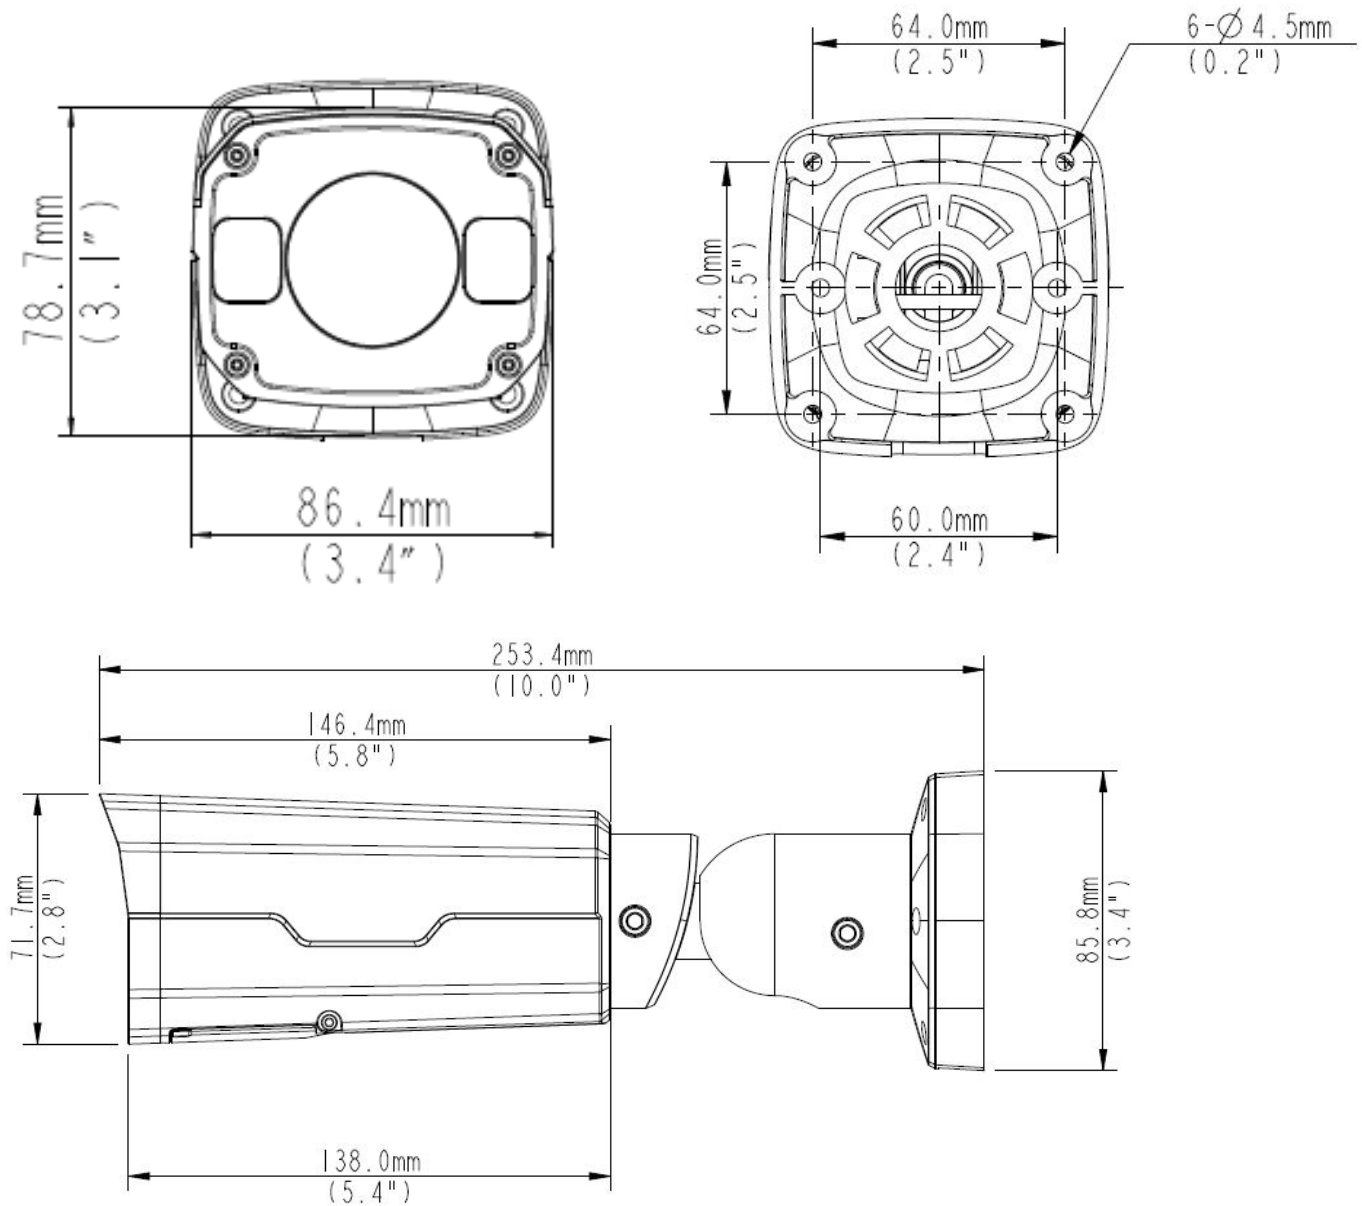

寸法図

映像監視・出入管理・防犯機器

アツミ電気株式会社

営業本部 〒431-2103 静岡県浜松市北区新都田4-2-2 TEL.053-428-4111(代) FAX.053-428-4110
札幌営業所 〒060-0001 札幌市中央区北一条西7-4-2 TEL.011-280-1171(代) FAX.011-280-1170
東京支店 〒101-0054 東京都千代田区神田錦町1-21-1 TEL.03-5217-1171(代) FAX.03-5217-1170
浜松営業所 〒431-2103 静岡県浜松市北区新都田4-2-2 TEL.053-428-4111(代) FAX.053-428-4110
名古屋営業所 〒462-0844 名古屋市北区清水4-15-1 TEL.052-914-1171(代) FAX.052-914-1154
大阪営業所 〒530-0055 大阪市北区野崎町7-8 TEL.06-6364-8131(代) FAX.06-6364-8133
福岡営業所 〒812-0016 福岡市博多区博多駅南1-7-22 TEL.092-412-3888(代) FAX.092-412-3368